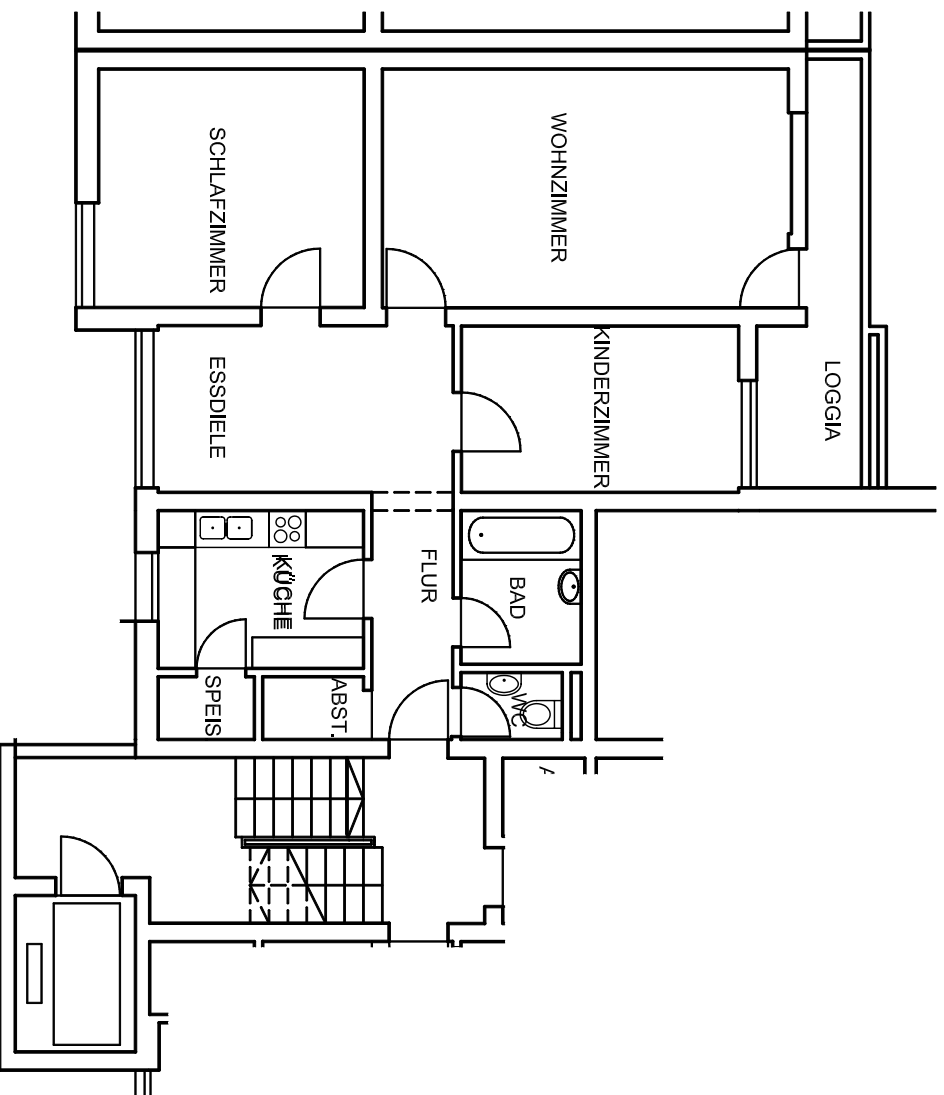

WIE 1179, München
Plettstraße 63, 8. OG links

Wohnung 1179.0256.00

Gesamt 79,97 m²

Wohnzimmer	21,21 m ²
Essdielen	10,98 m ²
Schlafzimmer	14,14 m ²
Kinderzimmer	10,07 m ²
Küche	7,08 m ²
Bad	3,78 m ²
WC	1,91 m ²
Speisekammer	1,40 m ²
Abstellraum	1,55 m ²
Flur	4,45 m ²
Loggia	3,40 m ²

Abweichungen von den Abmessungen und Darstellungen sind möglich. Die Zeichnung ist nicht maßstäblich.

Stand 07.06.2004