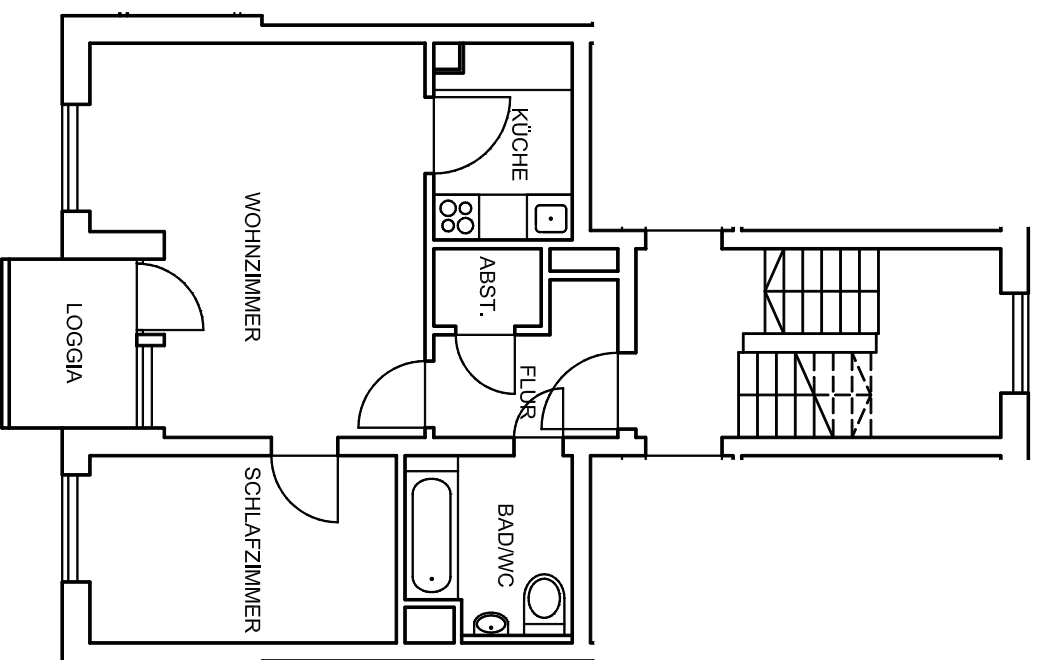

WIE 8043, Augsburg
Hirschstr. 43, 1.OG mitte

Wohnung 8043.0081.00

Gesamt 45,75 m²

Wohnzimmer	19,80 m ²
Schlafzimmer	9,71 m ²
Küche	4,45 m ²
Bad/WC	4,45 m ²
Flur	4,05 m ²
Abstellraum	1,36 m ²
Loggia	1,93 m ²

Abweichungen von den Abmessungen und Darstellungen sind möglich. Die Zeichnung ist nicht maßstäblich.

Stand 15.11.2004