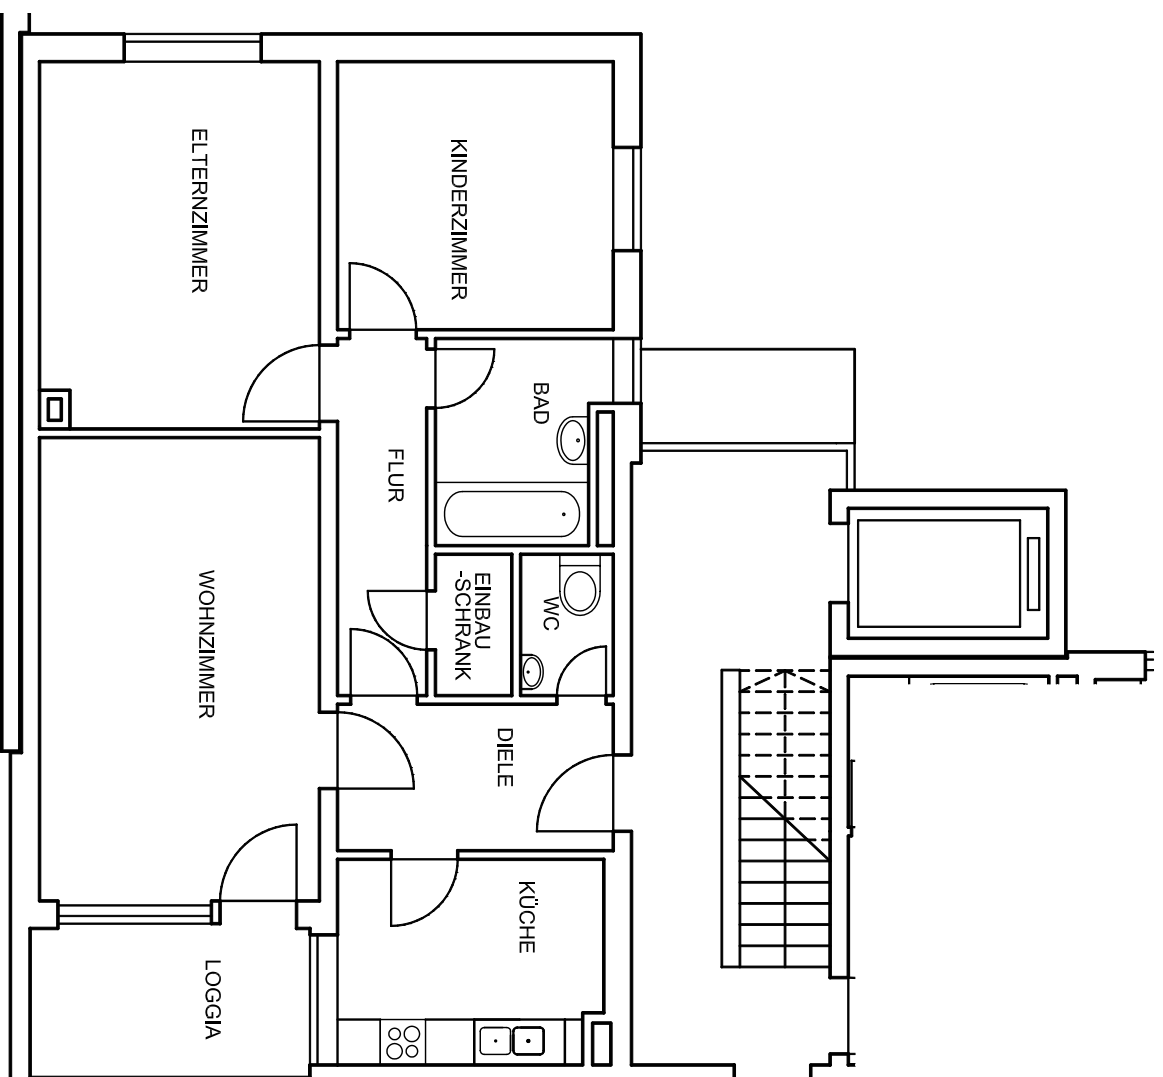

WIE 1203, München
Kafkastraße 64, 8.OG rechts

Wohnung 1203.0104.00

Gesamt 76,04 m²

Wohnzimmer	19,61 m ²
Elternzimmer	14,74 m ²
Kinderzimmer	11,10 m ²
Küche	8,12 m ²
Bad	4,93 m ²
WC	1,94 m ²
Diele	5,99 m ²
Einbauschränk	1,73 m ²
Flur	4,83 m ²
Loggia	3,05 m ²

Abweichungen von den Abmessungen und Darstellungen sind möglich. Die Zeichnung ist nicht maßstäblich.

Stand 23.12.2005