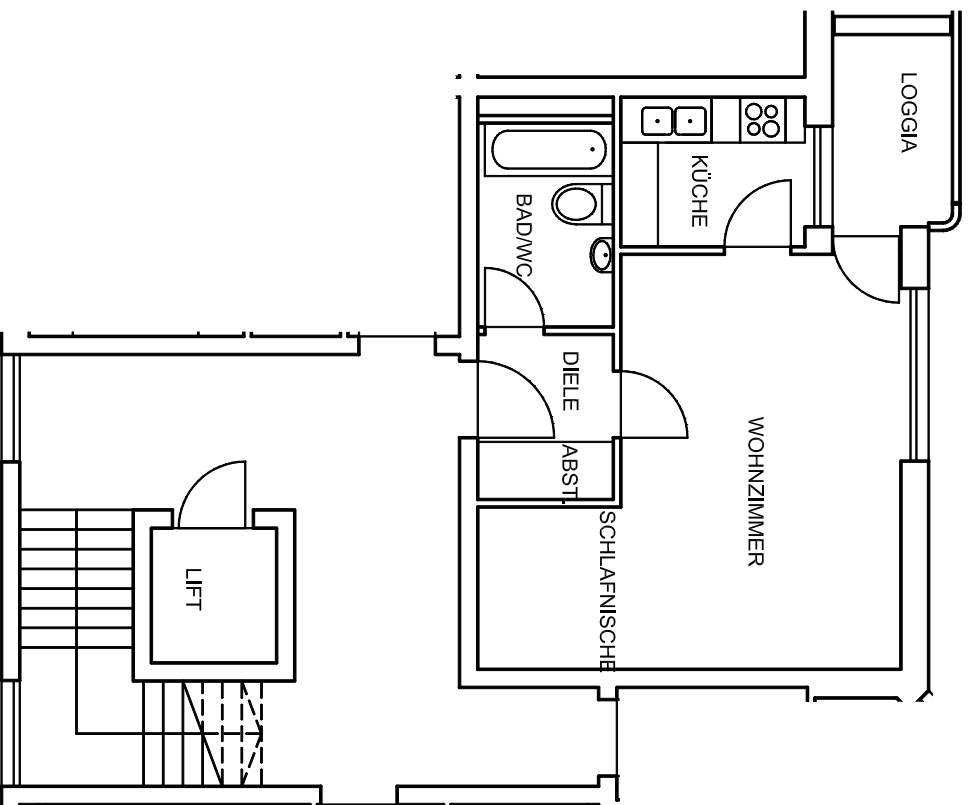

WIE 1028, München
Kraelerstrasse 13, 1.OG mitte

Wohnung 1028.0057.00

Gesamt 35,73 m²

Wohnzimmer	18,97 m ²
Schlafnische	3,88 m ²
Küche	4,65 m ²
Bad/WC	4,15 m ²
Diele	3,01 m ²
Abstellnische	1,07 m ²

Abweichungen von den Abmessungen und Darstellungen sind möglich. Die Zeichnung ist nicht maßstäblich.