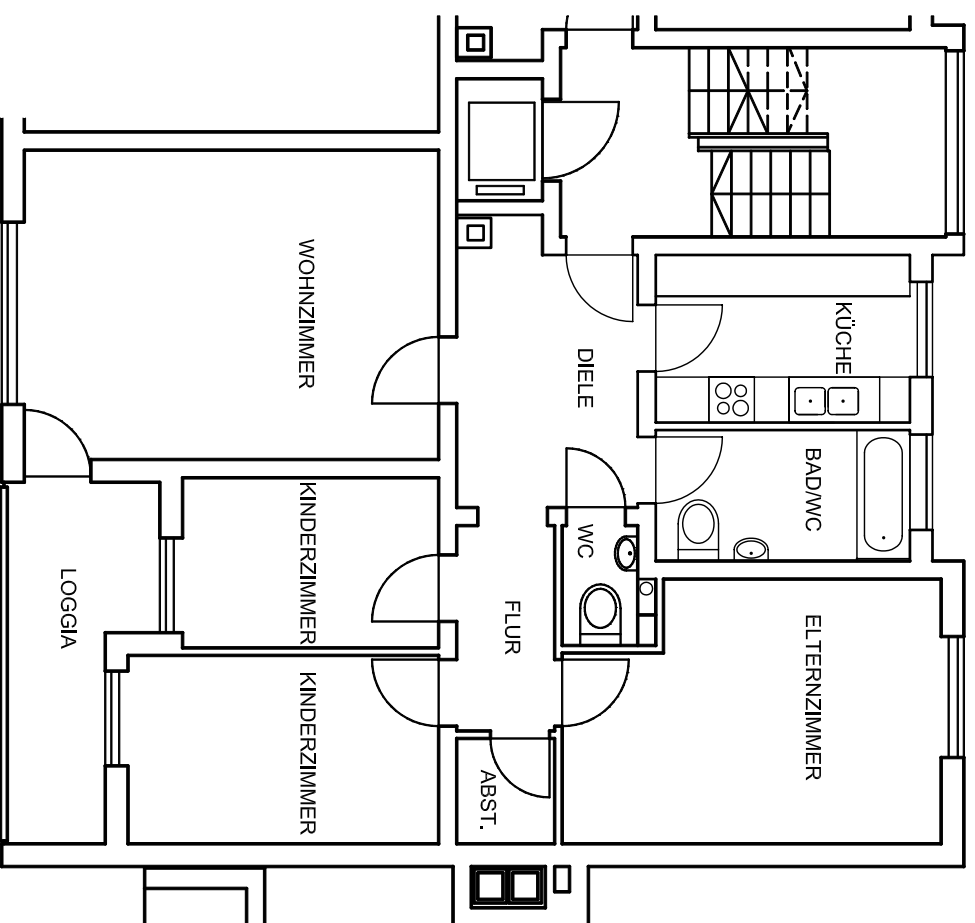

WIE 1094, München  
Dachauer Str. 229, 4.OG links

Wohnung 1094.0082.00

**Gesamt 85,70 m<sup>2</sup>**

Wohnzimmer	21,63 m <sup>2</sup>
Elternzimmer	15,51 m <sup>2</sup>
Kinderzimmer	10,02 m <sup>2</sup>
Kinderzimmer	7,39 m <sup>2</sup>
Küche	7,32 m <sup>2</sup>
Bad / WC	5,61 m <sup>2</sup>
WC	1,54 m <sup>2</sup>
Diele	8,06 m <sup>2</sup>
Flur	3,29 m <sup>2</sup>
Abstellraum	1,68 m <sup>2</sup>
Loggia	3,65 m <sup>2</sup>

Abweichungen von den Abmessungen und Darstellungen sind möglich. Die Zeichnung ist nicht maßstäblich.

Stand 07.06.2004