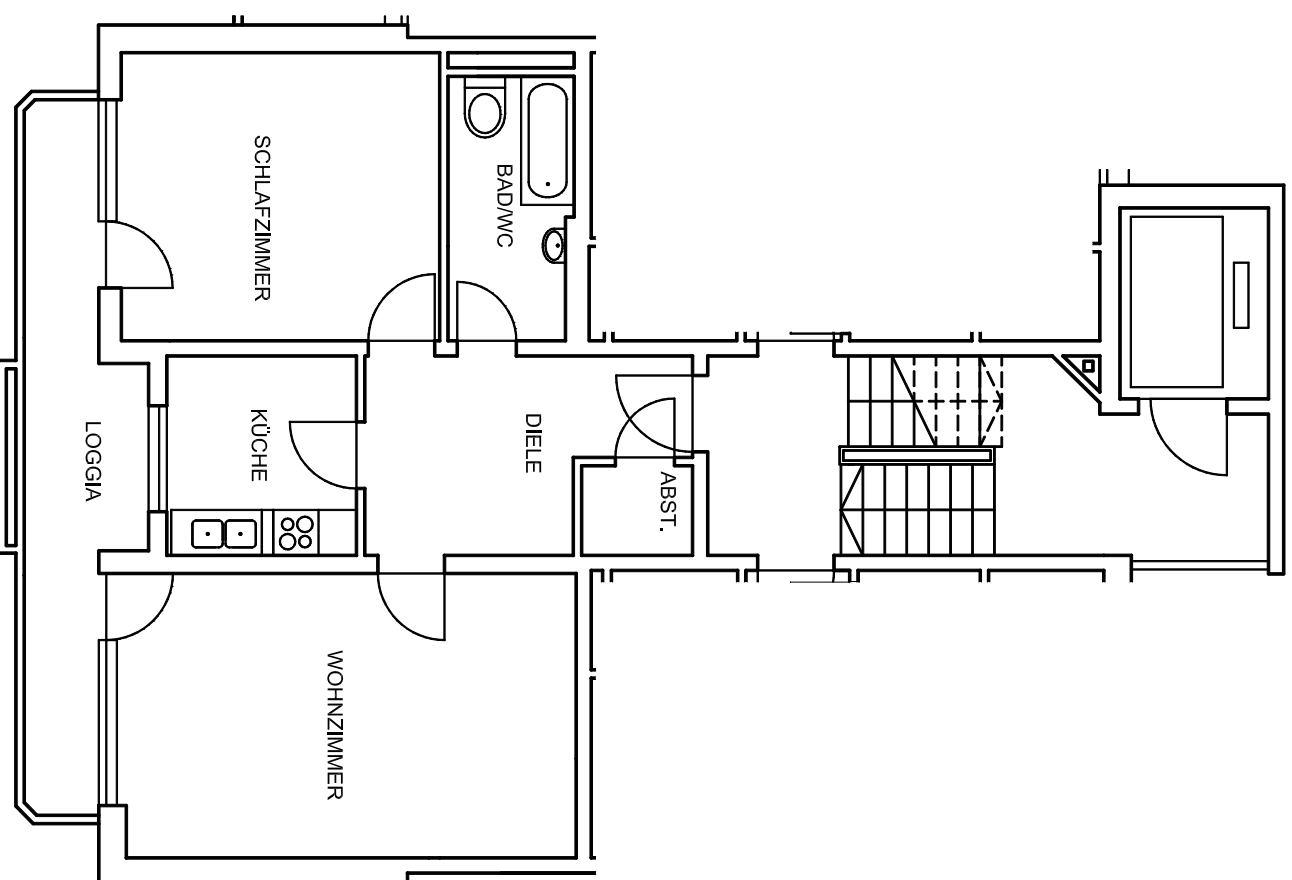

WIE 2145, Haar
Jagdfeldring 81, 4.OG mitte

Wohnung 2145.0172.00

Gesamt 57,24 m²

Wohnzimmer	19,19 m ²
Schlafzimmer	13,66 m ²
Küche	5,81 m ²
Bad/WC	4,61 m ²
Diele	8,11 m ²
Abstellraum	1,45 m ²
Loggia	4,41 m ²

Abweichungen von den Abmessungen und Darstellungen sind möglich. Die Zeichnung ist nicht maßstäblich.

Stand 08.06.2004