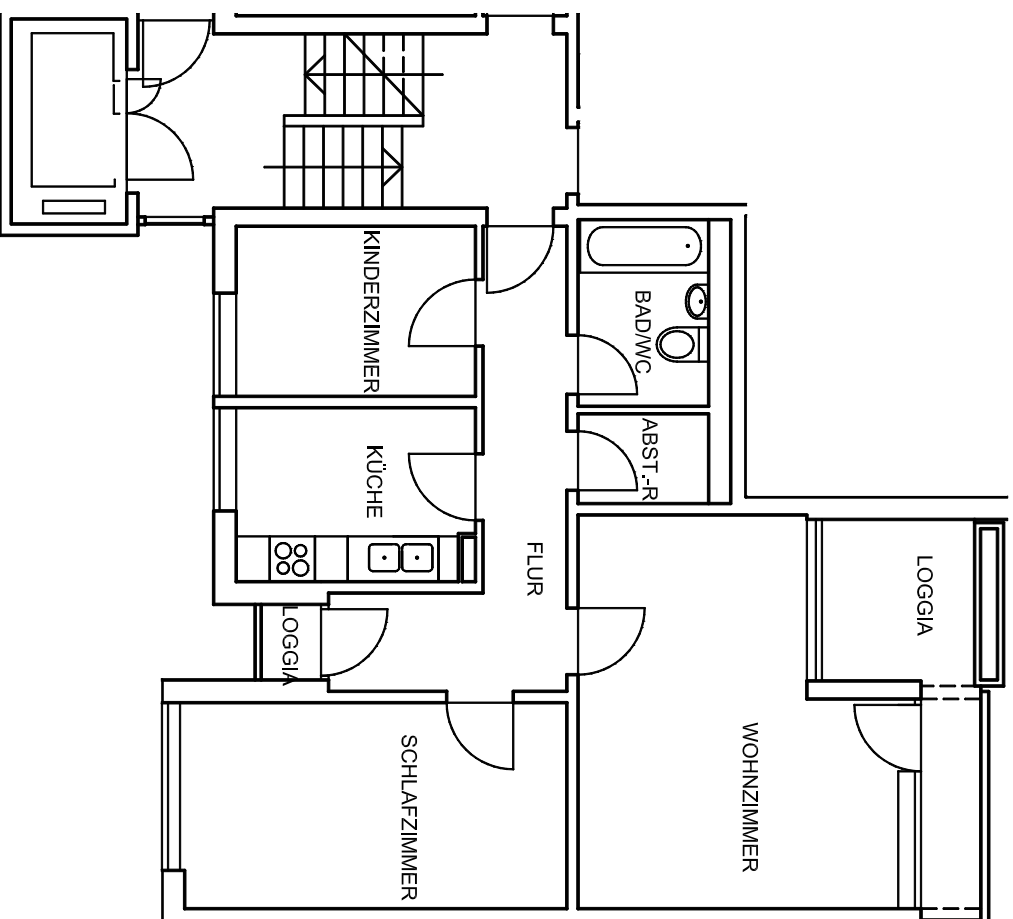

WIE 1184, München  
Karl-Marx-Ring 8, 1.OG rechts

Wohnung 1184.0463.00

**Gesamt 67,24 m<sup>2</sup>**

Wohnzimmer	19,09 m <sup>2</sup>
Schlafzimmer	14,03 m <sup>2</sup>
Kinderzimmer	7,41 m <sup>2</sup>
Küche	7,28 m <sup>2</sup>
Bad/WC	4,21 m <sup>2</sup>
Abstellraum	2,05 m <sup>2</sup>
Flur	9,33 m <sup>2</sup>
Loggia	0,42 m <sup>2</sup>
Loggia	3,42 m <sup>2</sup>

Abweichungen von den Abmessungen und Darstellungen sind möglich. Die Zeichnung ist nicht maßstäblich.

Stand 01.07.2004