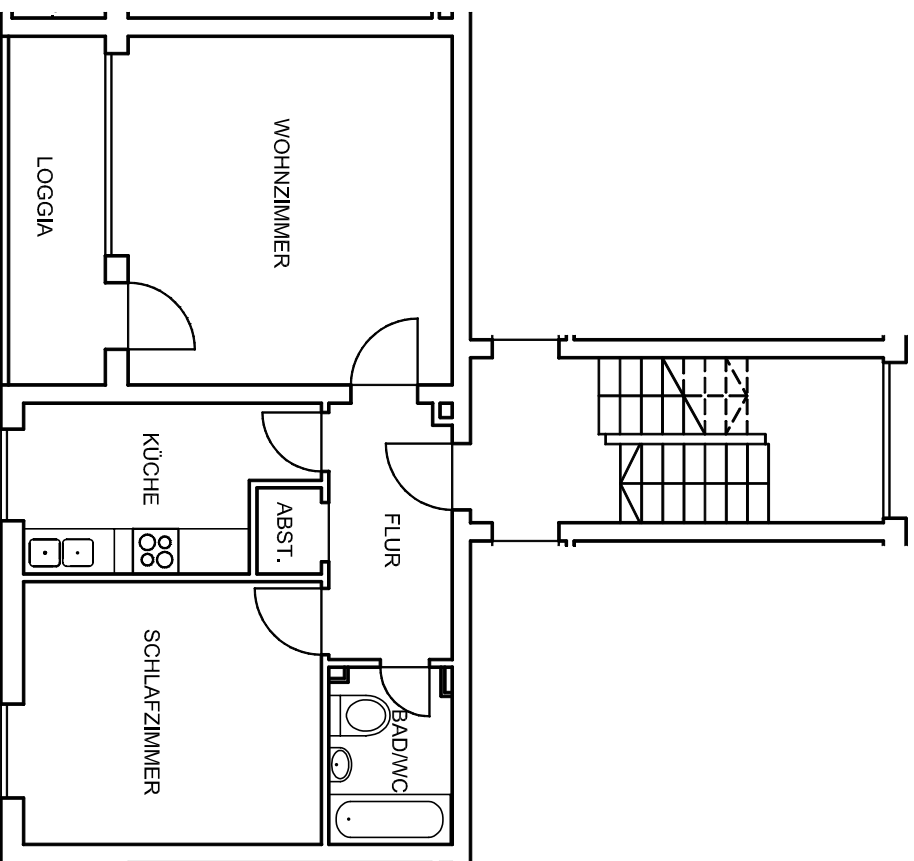

WIE 1126, München
Gustav-Schiefer-Straße 41, 1.OG mitte

Wohnung 1126.0053.00

Gesamt 52,36 m²

Wohnzimmer	18,32 m ²
Schlafzimmer	13,66 m ²
Küche	7,61 m ²
Bad/WC	3,82 m ²
Abstellraum	0,97 m ²
Flur	5,35 m ²
Loggia	2,63 m ²

Abweichungen von den Abmessungen und Darstellungen sind möglich. Die Zeichnung ist nicht maßstäblich.

Stand 22.11.2004