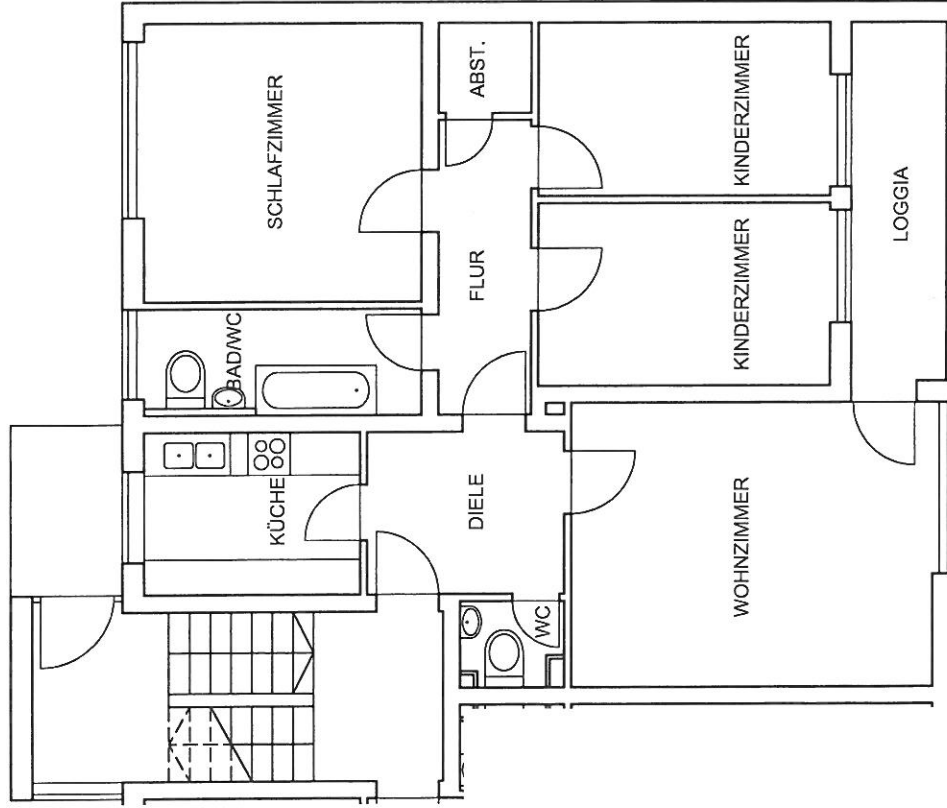

WIE 8112, Augsburg  
Mittenwalder Str. 13

Wohnung

Gesamt	85,21 m <sup>2</sup>
Wohnzimmer	20,27 m <sup>2</sup>
Schlafzimmer	14,43 m <sup>2</sup>
Kinderzimmer	10,08 m <sup>2</sup>
Kinderzimmer	10,08 m <sup>2</sup>
Küche	7,08 m <sup>2</sup>
Bad/WC	5,52 m <sup>2</sup>
WC	1,58 m <sup>2</sup>
Diele	6,23 m <sup>2</sup>
Flur	4,89 m <sup>2</sup>
Abstellraum	1,58 m <sup>2</sup>
Loggia	3,47 m <sup>2</sup>

Abweichungen von den Abmessungen und Darstellungen sind möglich. Die Zeichnung ist nicht maßstäblich.

Stand 10.12.2004