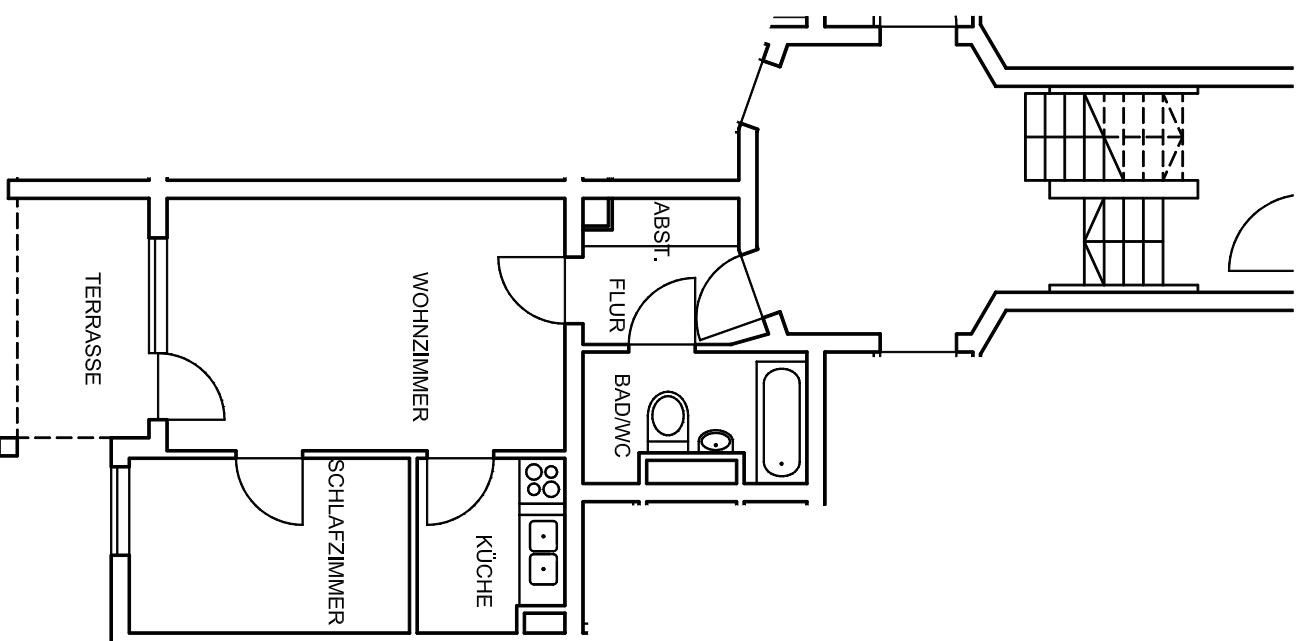

WIE 1278, München
Gust.-Heinemann-Rg. 3, EG mitte

Wohnung 1278.0092.00

Gesamt 38,20 m²

Wohnzimmer	15,84 m ²
Schlafzimmer	7,97 m ²
Küche	3,91 m ²
Bad/WC	4,15 m ²
Abstellraum	1,04 m ²
Flur	2,64 m ²
Terrasse	2,65 m ²

Abweichungen von den Abmessungen und Darstellungen sind möglich. Die Zeichnung ist nicht maßstäblich.

Stand 29.09.2004