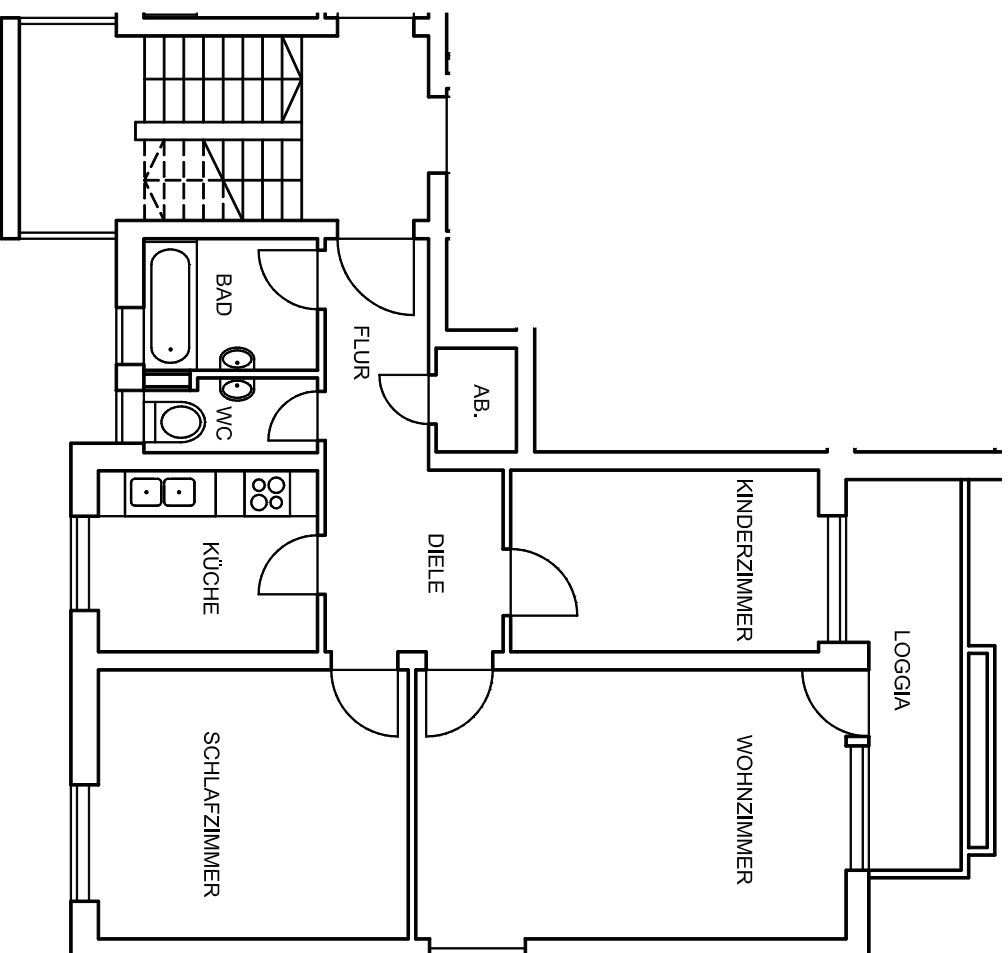

WIE 8107, Augsburg
Hindelanger Straße 49, 3.OG rechts

Wohnung 8107.0032.00

Gesamt 71,14 m²

Wohnzimmer	19,71 m ²
Schlafzimmer	14,62 m ²
Kinderzimmer	9,78 m ²
Küche	7,12 m ²
Bad	3,86 m ²
WC	2,10 m ²
Flur	3,94 m ²
Diele	5,30 m ²
Abstellkammer	1,46 m ²
Loggia	3,25 m ²

Abweichungen von den Abmessungen und Darstellungen sind möglich. Die Zeichnung ist nicht maßstäblich.

Stand 24.05.2005