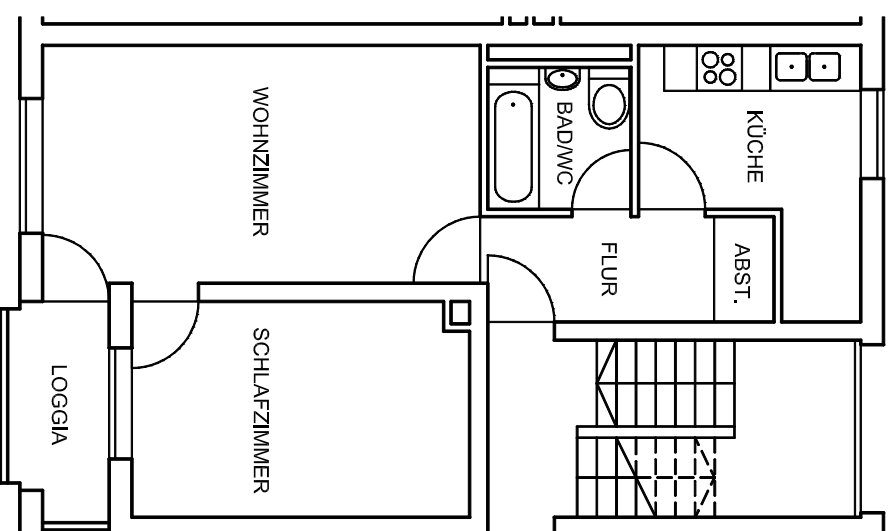

WIE 6014, Nürnberg
Friesenstr. 50, 4.OG rechts

Wohnung 6014.0124.00

Gesamt	48,07 m²
Wohnzimmer	17,84 m ²
Schlafzimmer	12,13 m ²
Küche	7,61 m ²
Bad/WC	3,61 m ²
Abstellraum	1,19 m ²
Flur	3,91 m ²
Loggia	1,78 m ²