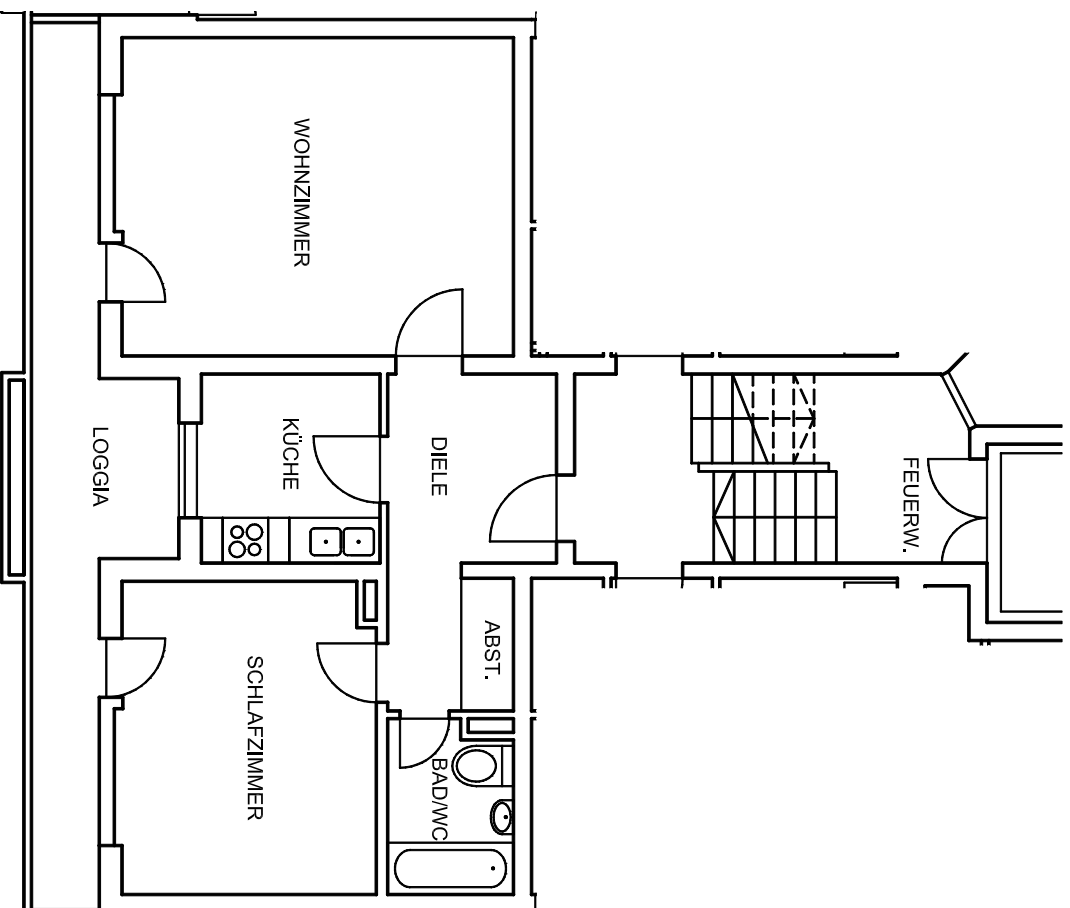

WIE 2145, Haar
Jagdfeldring 21, 7.OG mitte

Wohnung 2145.0052.00

Gesamt 59,54 m²

Wohnzimmer	21,28 m ²
Schlafzimmer	13,67 m ²
Küche	5,79 m ²
Bad/WC	3,67 m ²
Diele	7,67 m ²
Abstellraum	1,12 m ²
Loggia	6,34 m ²

Abweichungen von den Abmessungen und Darstellungen sind möglich. Die Zeichnung ist nicht maßstäblich.

Stand 29.03.2004