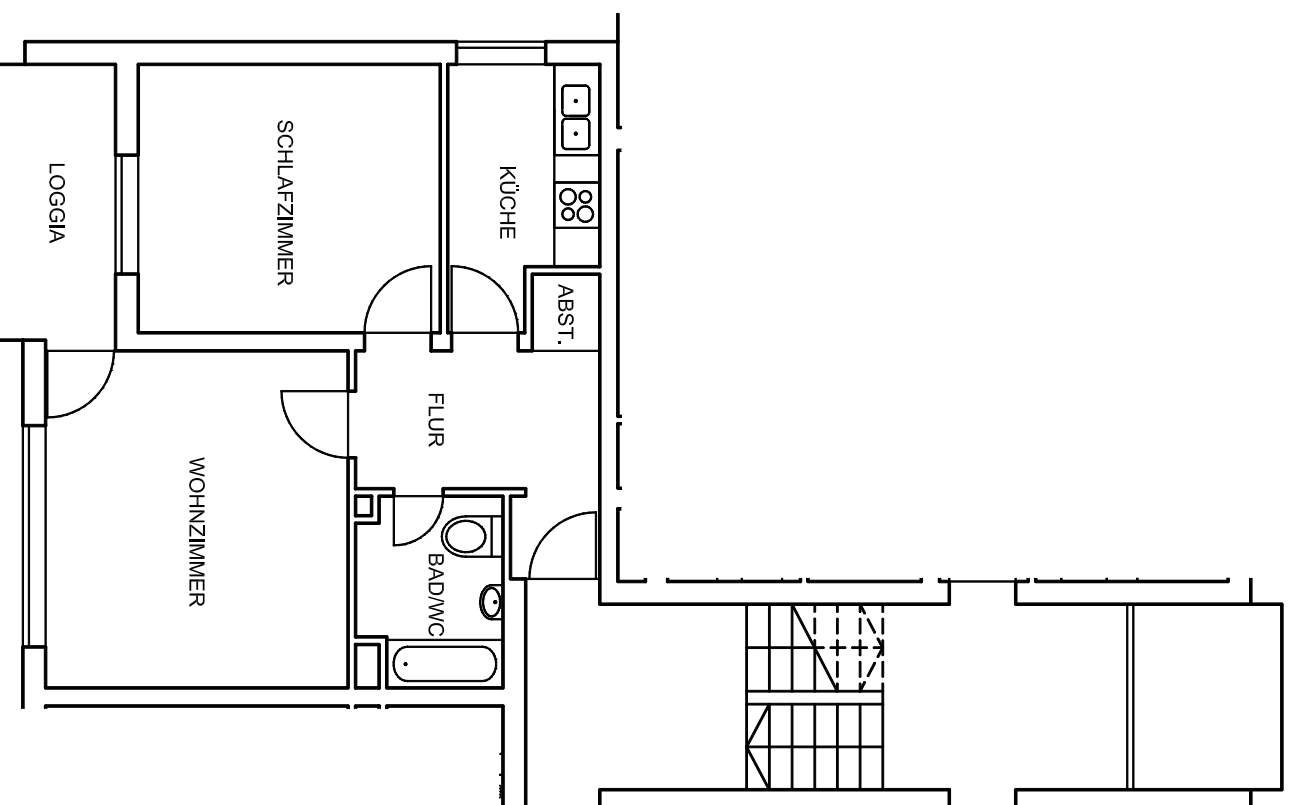

WIE 2113, Lenting
Auto-Union-Ring 28, 2.OG mitte

Wohnung 2113.0217.00

Gesamt 52,29 m²

Wohnzimmer	18,19 m ²
Schlafzimmer	13,62 m ²
Küche	5,87 m ²
Bad/WC	4,32 m ²
Flur	6,78 m ²
Abstellraum	0,97 m ²
Loggia	2,55 m ²

Abweichungen von den Abmessungen und Darstellungen sind möglich. Die Zeichnung ist nicht maßstäblich.

Stand 01.10.2004