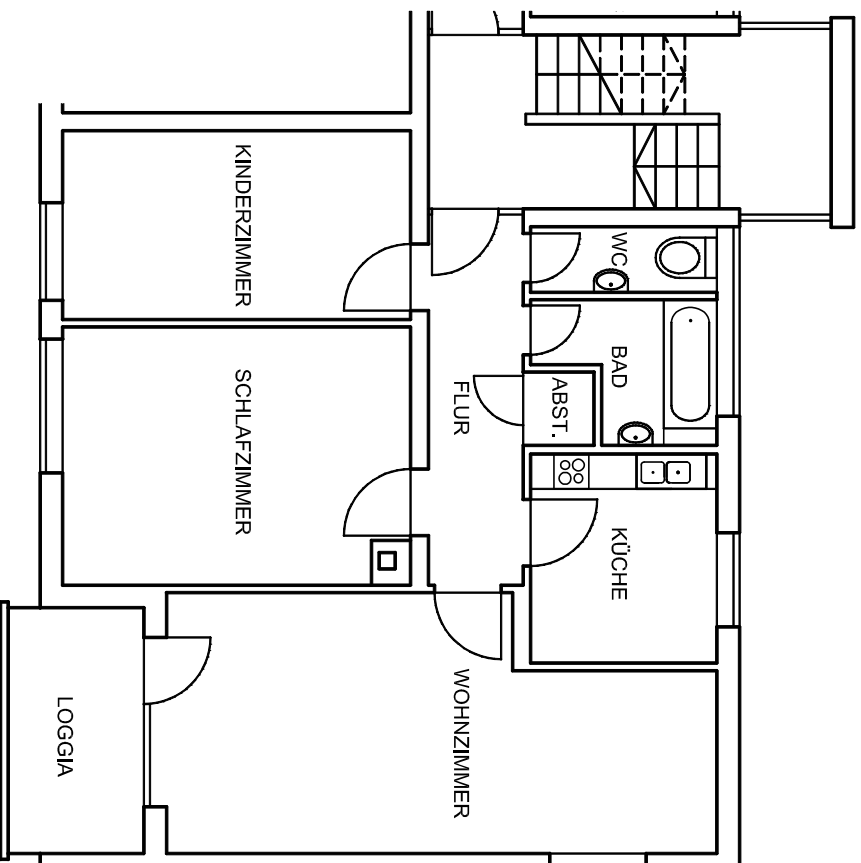

WIE 2113, Lenting
Am Schanzl 1, 2.OG links

Wohnung 2113.0175.00

Gesamt 69,46 m²

Wohnzimmer	21,48 m ²
Schlafzimmer	14,76 m ²
Kinderzimmer	10,98 m ²
Küche	6,65 m ²
Bad	3,70 m ²
WC	2,14 m ²
Flur	6,01 m ²
Abstellraum	0,78 m ²
Loggia	2,96 m ²

Abweichungen von den Abmessungen und Darstellungen sind möglich. Die Zeichnung ist nicht maßstäblich.

Stand 29.09.2004