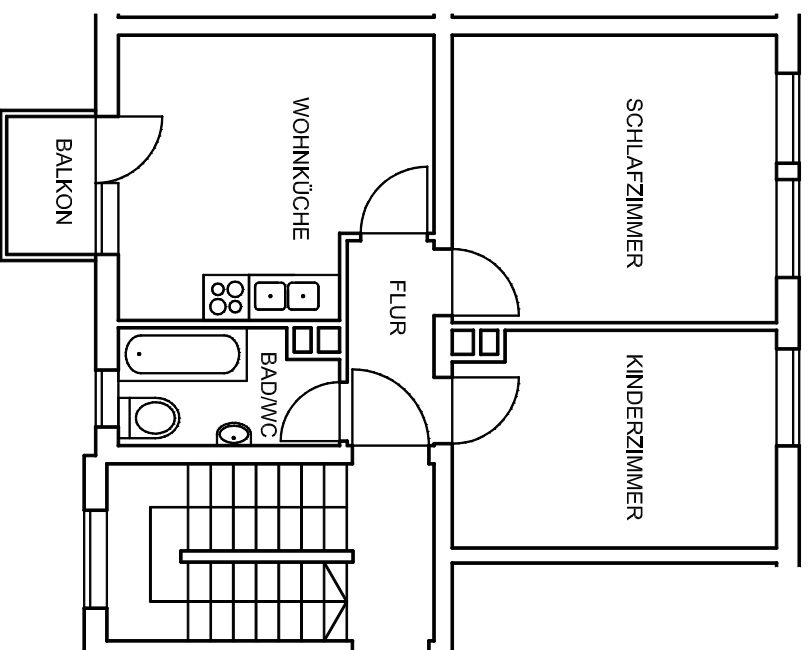

WIE 8016, Augsburg
Eichenhofstraße 17, 2.OG links

Wohnung 8016.0030.00

Gesamt 49,72 m²

Wohnküche	14,04 m ²
Schlafzimmer	15,54 m ²
Kinderzimmer	11,49 m ²
Bad/WC	4,15 m ²
Flur	3,30 m ²
Balkon	1,20 m ²

Abweichungen von den Abmessungen und Darstellungen sind möglich. Die Zeichnung ist nicht maßstäblich.