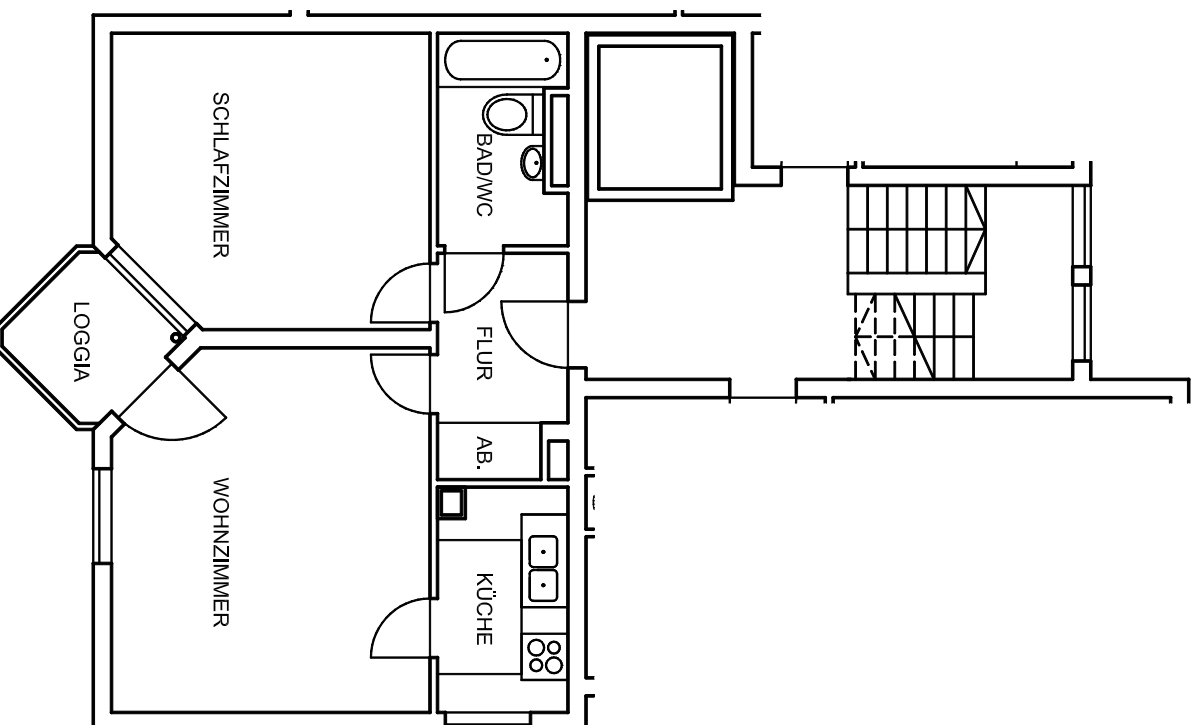

WIE 1205, München
Oskar-Maria-Graf-Rg. 34, 5.OG mitte

Wohnung 1205.0017.00

Gesamt 50,32 m²

Wohnzimmer	19,41 m ²
Schlafzimmer	15,29 m ²
Küche	5,01 m ²
Bad/WC	4,26 m ²
Flur	3,86 m ²
Abstellnische	1,01 m ²
Loggia	1,48 m ²

Abweichungen von den Abmessungen und Darstellungen sind möglich. Die Zeichnung ist nicht maßstäblich.

Stand 14.02.2004