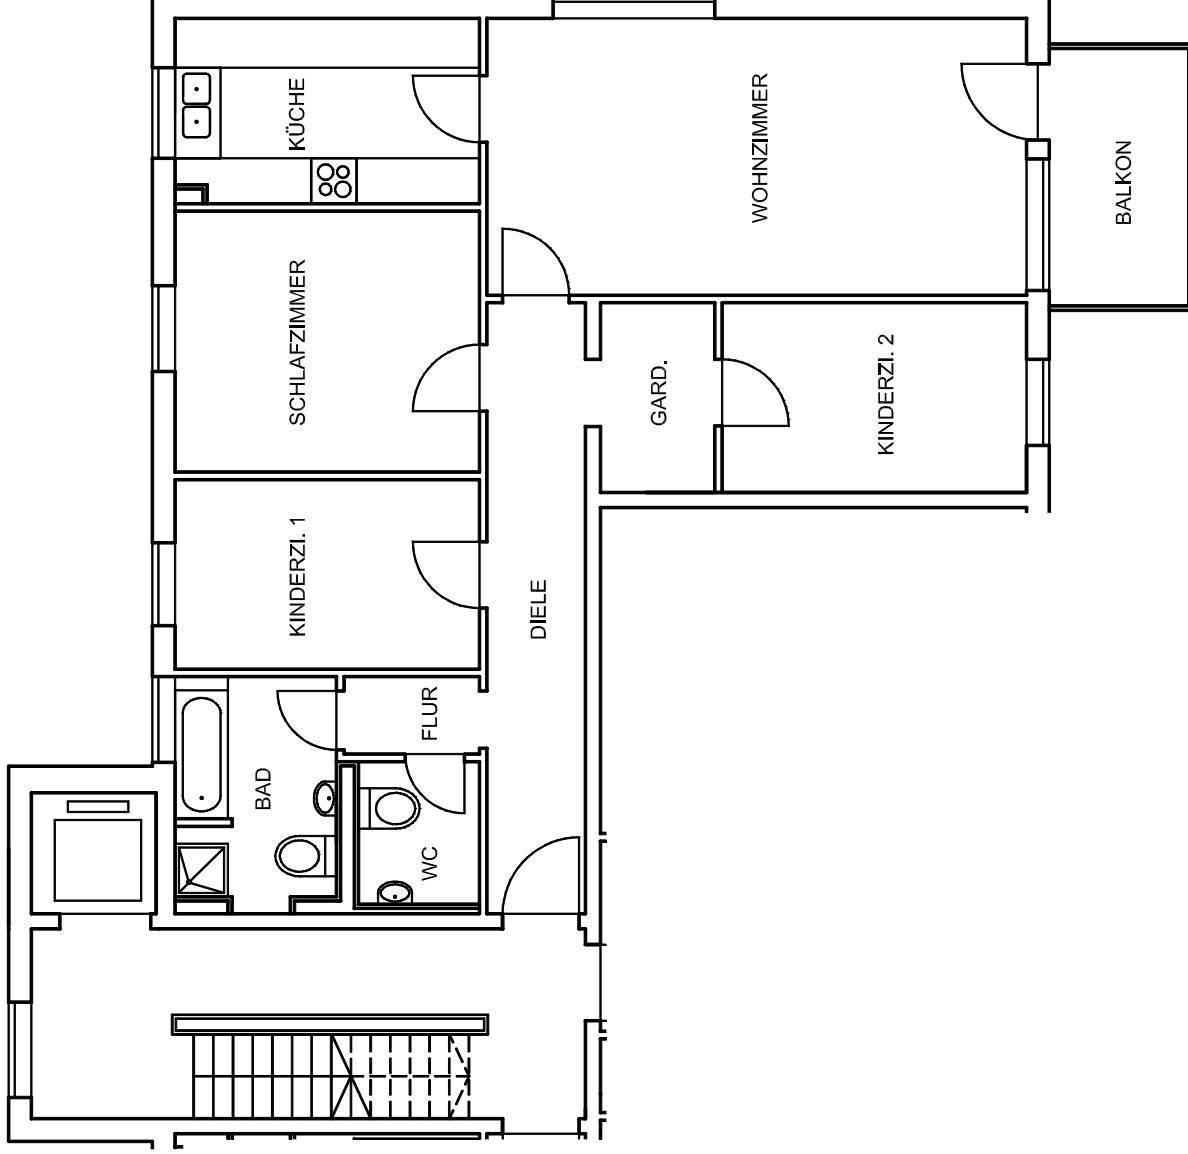

WIE 1136, München
Blodigstraße 15, 3.OG links

Wohnung 1136.0058.00

Gesamt	97,26 m²
Wohnzimmer	26,26 m ²
Schlafzimmer	13,89 m ²
Kinderzimmer 1	10,14 m ²
Kinderzimmer 2	10,62 m ²
Küche	9,76 m ²
Bad	5,80 m ²
WC	2,68 m ²
Diele	10,20 m ²
Flur	1,83 m ²
Garderobe	3,21 m ²
Balkon	2,87 m ²

Abweichungen von den Abmessungen und Darstellungen sind möglich. Die Zeichnung ist nicht maßstäblich.

Stand 19.12.2009