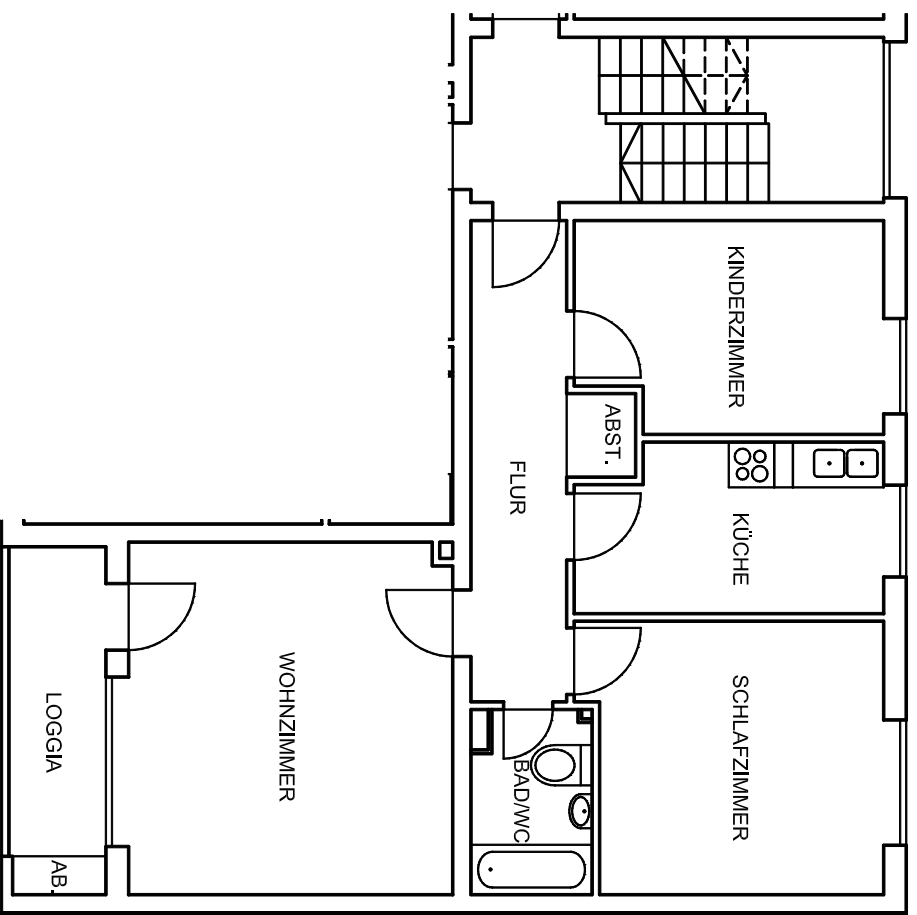

WIE 1126, München
Gustav-Schiefer-Straße 41, 3.OG links

Wohnung 1126.0058.00

Gesamt	68,48 m²
Wohnzimmer	20,41 m ²
Schlafzimmer	13,64 m ²
Kinderzimmer	10,40 m ²
Küche	8,60 m ²
Bad/WC	4,02 m ²
Flur	7,56 m ²
Abstellraum	0,92 m ²
Abstellraum	0,30 m ²
Loggia	2,63 m ²

Abweichungen von den Abmessungen und Darstellungen sind möglich. Die Zeichnung ist nicht maßstäblich.

Stand 22.11.2004