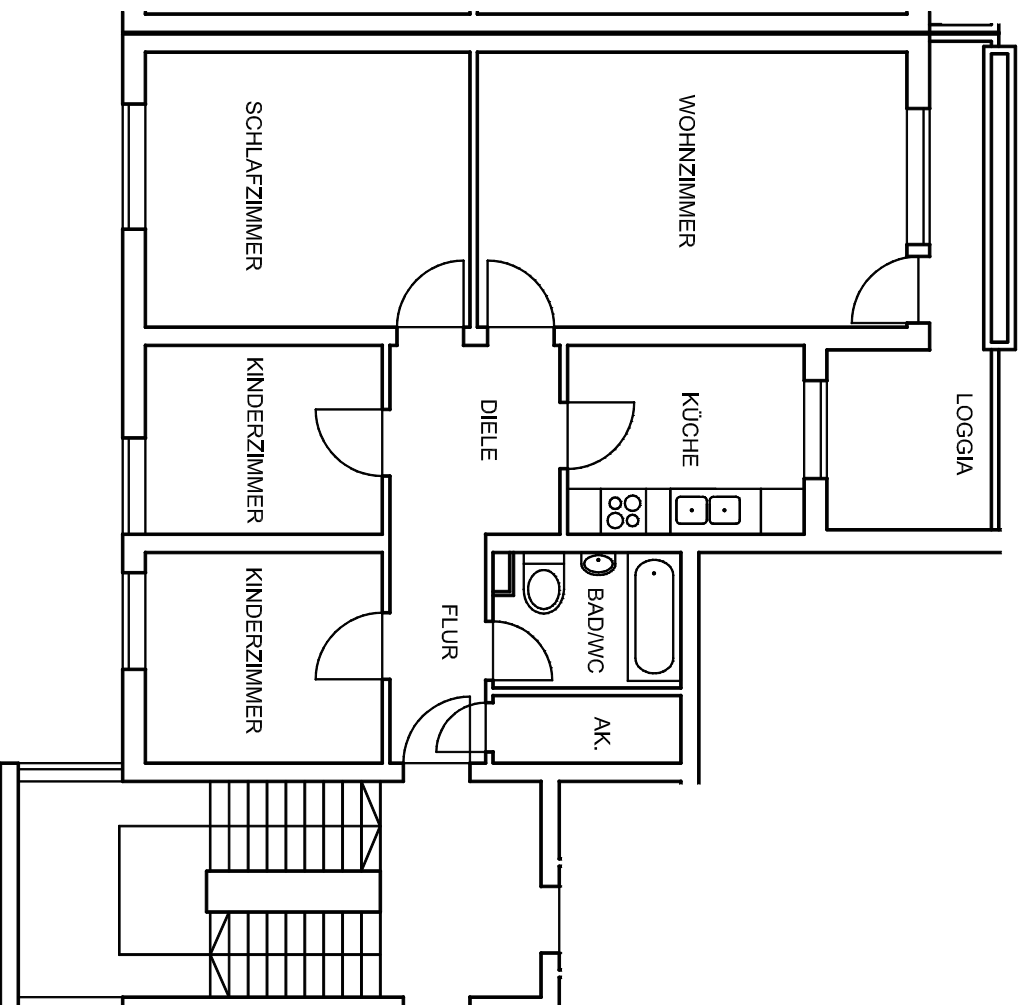

**WIE 8052, Augsburg**  
**Magdeburger Str. 9, 1.OG links**

**Wohnung 8052.0098.00**

<b>Gesamt</b>	<b>75,00 m<sup>2</sup></b>
Wohnzimmer	19,40 m <sup>2</sup>
Schlafzimmer	14,62 m <sup>2</sup>
Kinderzimmer	7,08 m <sup>2</sup>
Kinderzimmer	8,17 m <sup>2</sup>
Küche	7,08 m <sup>2</sup>
Bad/WC	3,94 m <sup>2</sup>
Diele	5,01 m <sup>2</sup>
Flur	3,66 m <sup>2</sup>
Abstellkammer	2,08 m <sup>2</sup>
Loggia	3,96 m <sup>2</sup>