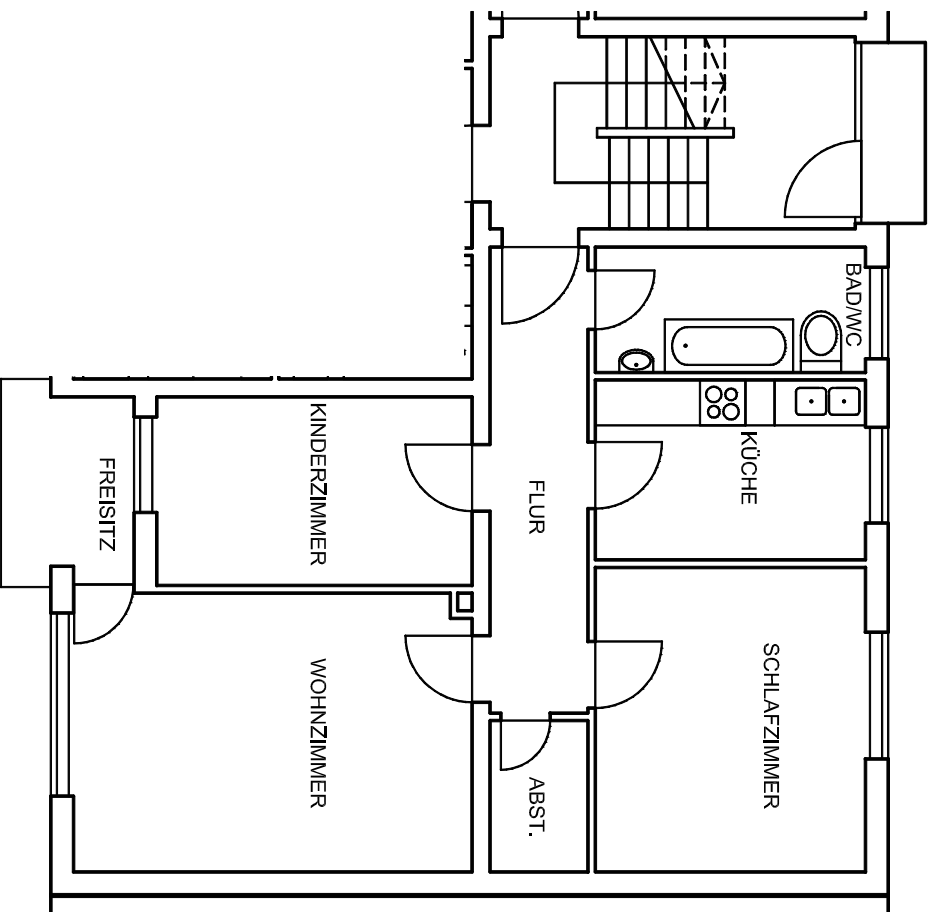

WIE 8091, Augsburg  
Mörikestr. 14, EG links

Wohnung 8091.0017.00

**Gesamt 64,31 m<sup>2</sup>**

Wohnzimmer	17,79 m <sup>2</sup>
Schlafzimmer	13,01 m <sup>2</sup>
Kinderzimmer	9,54 m <sup>2</sup>
Küche	7,67 m <sup>2</sup>
Bad / WC	4,95 m <sup>2</sup>
Flur	7,23 m <sup>2</sup>
Abstellraum	2,20 m <sup>2</sup>
Freisitz	1,92 m <sup>2</sup>

Abweichungen von den Abmessungen und Darstellungen sind möglich. Die Zeichnung ist nicht maßstäblich.

Stand 25.03.2004