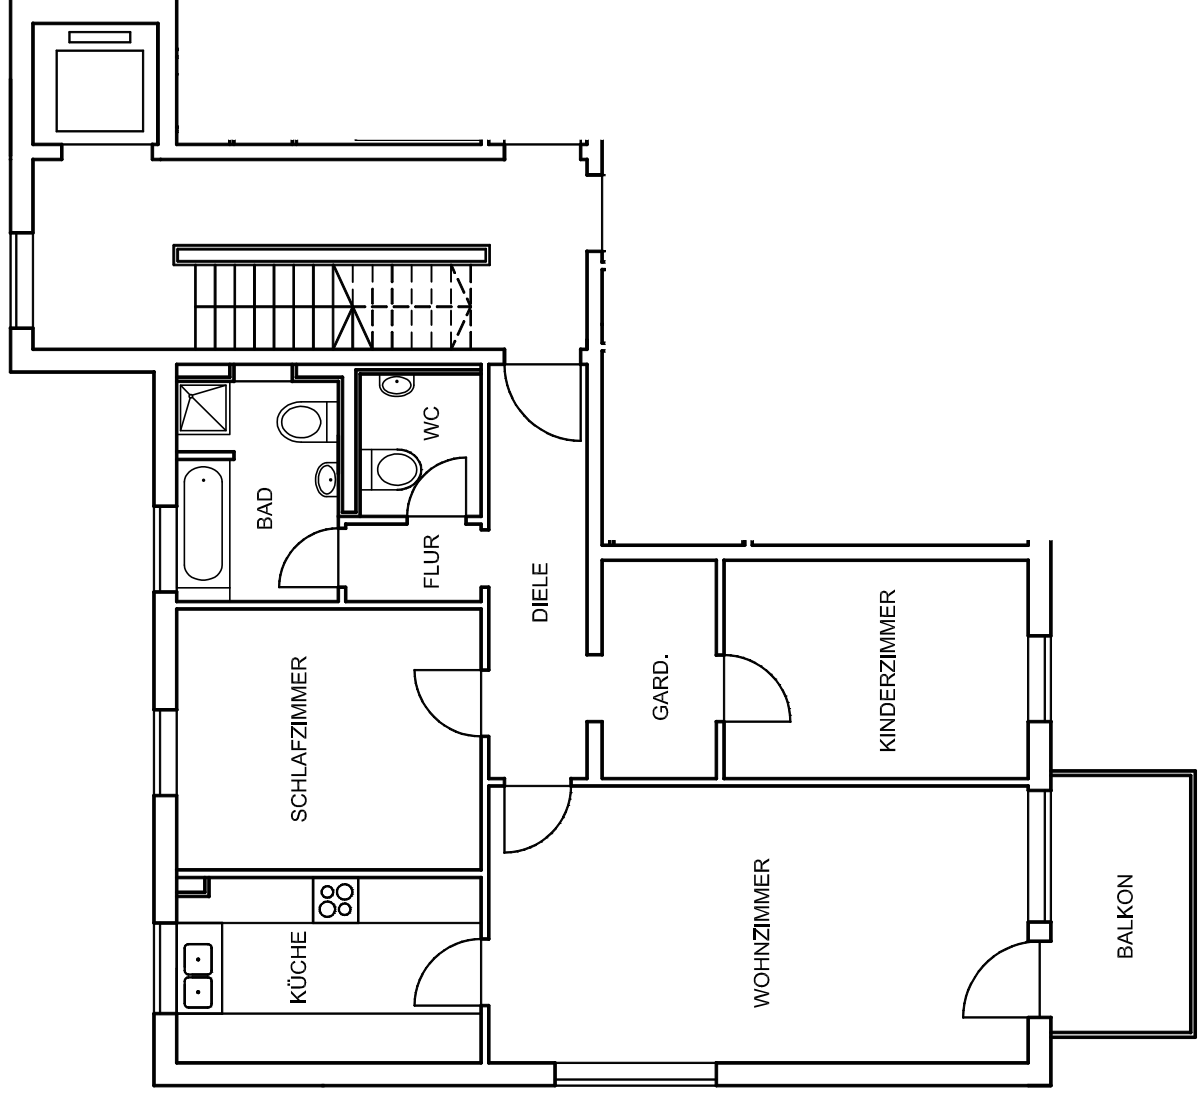

WIE 1136, München
Blodigstraße 15, 2.OG rechts

Wohnung 1136.0057.00

Gesamt 85,27 m²

Wohnzimmer	26,26 m ²
Schlafzimmer	13,89 m ²
Kinderzimmer	11,10 m ²
Küche	9,76 m ²
Bad	5,80 m ²
WC	2,68 m ²
Diele	6,89 m ²
Flur	1,83 m ²
Garderobe	4,19 m ²
Balkon	2,87 m ²

Abweichungen von den Abmessungen und Darstellungen sind möglich. Die Zeichnung ist nicht maßstäblich.