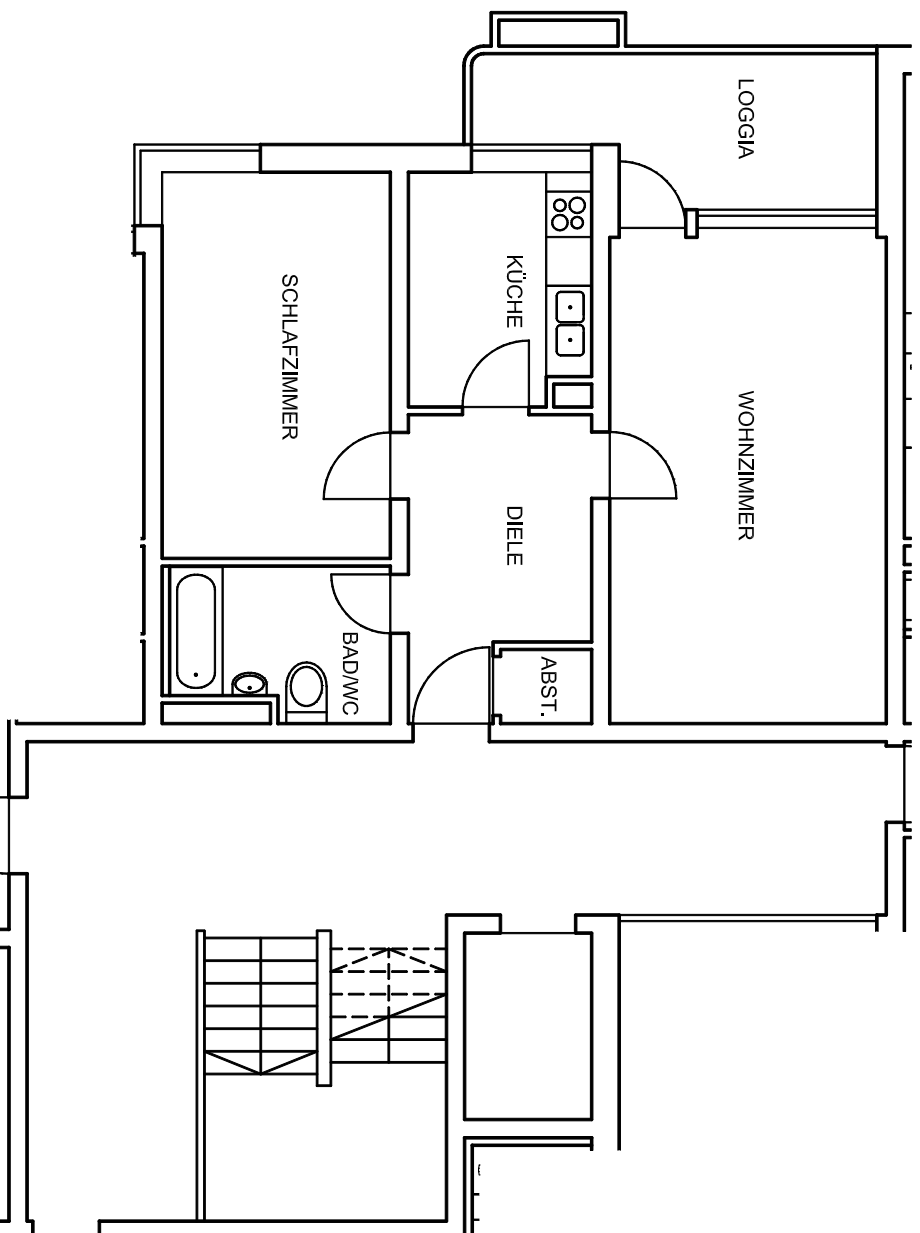

**WIE 1196, München**  
**Schumacherring 19, 3.OG mitte**

**Wohnung 1196.0206.00**

**Gesamt 61,30 m<sup>2</sup>**

Wohnzimmer	23,40 m <sup>2</sup>
Schlafzimmer	15,00 m <sup>2</sup>
Küche	7,41 m <sup>2</sup>
Diele	8,57 m <sup>2</sup>
Bad/WC	5,69 m <sup>2</sup>
Abstellraum	1,23 m <sup>2</sup>

Abweichungen von den Abmessungen und Darstellungen sind möglich. Die Zeichnung ist nicht maßstäblich.

Stand 18.12.2005