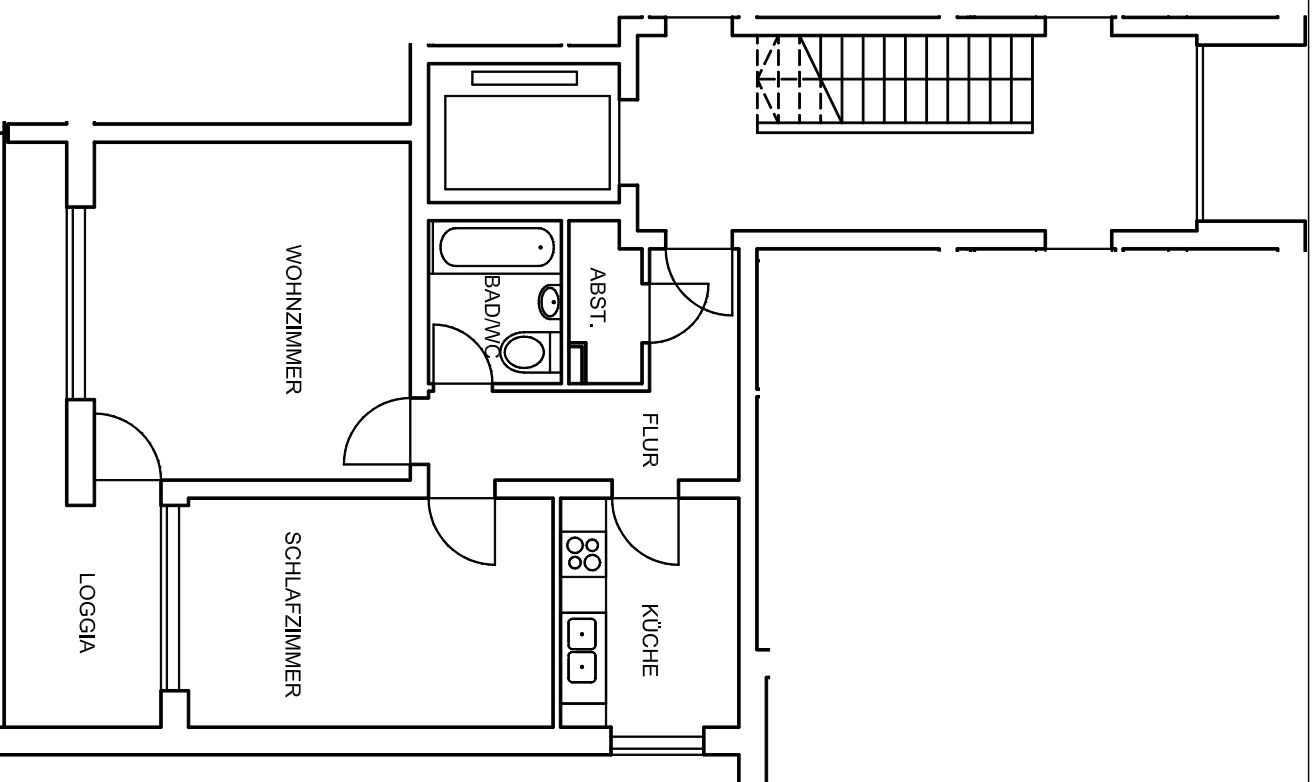

WIE 8112, Augsburg
Mittenwalder Str.2, 5.OG links

Wohnung 8112.0022.00

Gesamt 58,32 m²

Wohnzimmer	19,12 m ²
Schlafzimmer	14,70 m ²
Küche	7,08 m ²
Bad/WC	3,52 m ²
Flur	7,15 m ²
Abstellraum	1,69 m ²
Loggia	5,06 m ²

Abweichungen von den Abmessungen und Darstellungen sind möglich. Die Zeichnung ist nicht maßstäblich.

Stand 09.12.2004