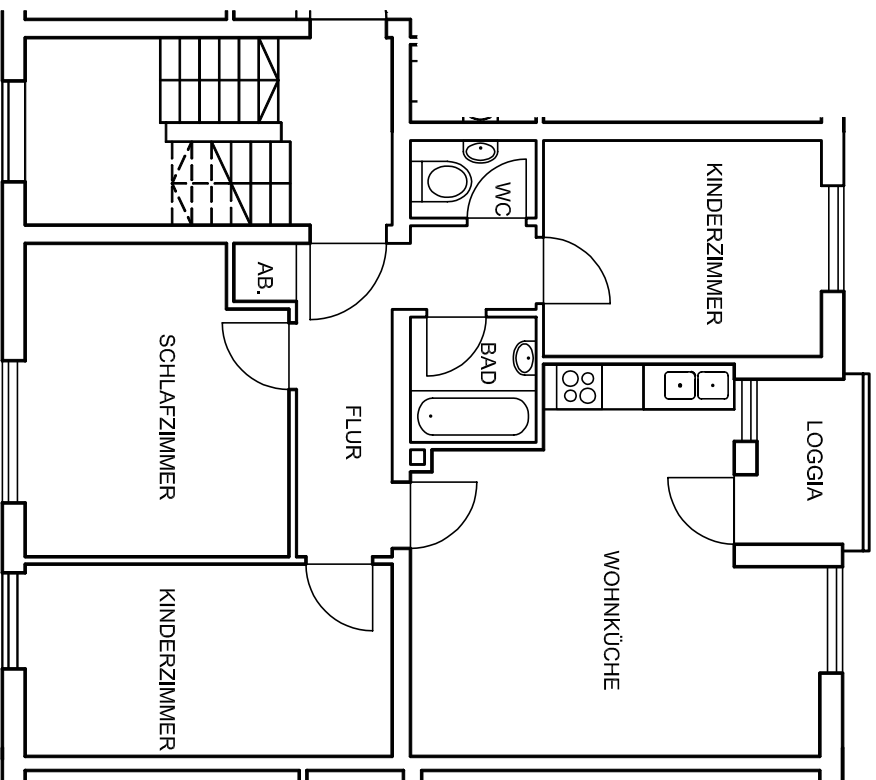

WIE 1064, München
Lauinger Str. 57, 2.OG rechts

Wohnung 1064.0607.00

Gesamt 67,50 m²

Wohnküche	21,00 m ²
Schlafzimmer	12,66 m ²
Kinderzimmer	11,08 m ²
Kinderzimmer	9,84 m ²
Bad	2,53 m ²
WC	1,58 m ²
Flur	6,69 m ²
Abstellraum	0,62 m ²
Loggia	1,50 m ²

Abweichungen von den Abmessungen und Darstellungen sind möglich. Die Zeichnung ist nicht maßstäblich.

Stand 07.09.2004