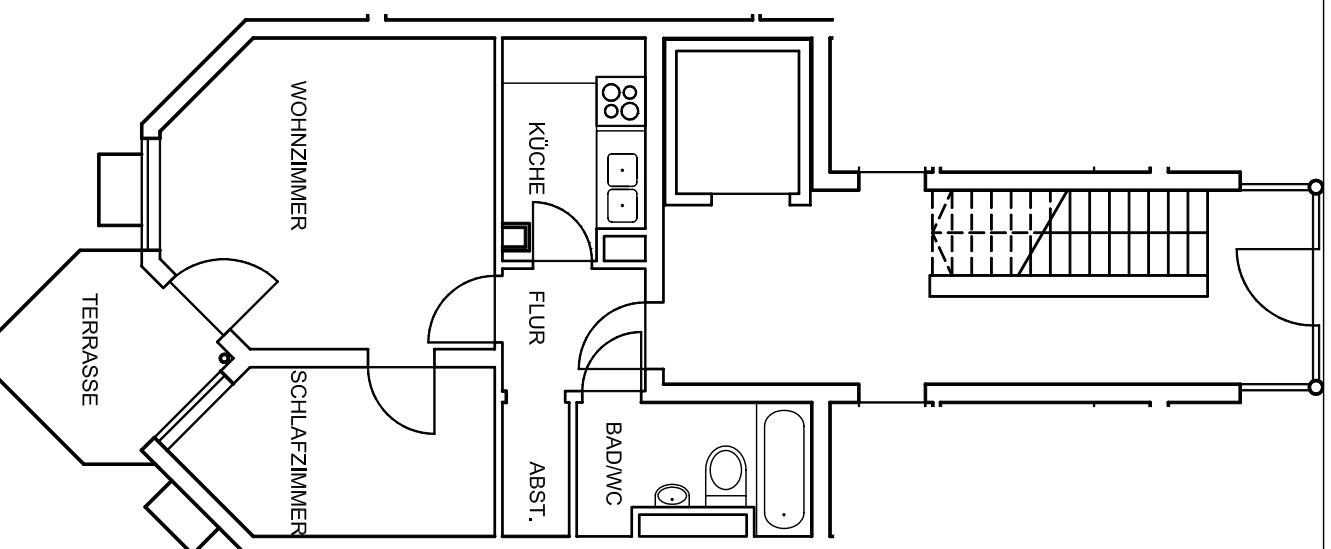

**WIE 1205, München**  
**Oskar-Maria-Graf-Rg. 38, EG mitte**

**Wohnung 1205.0074.00**

**Gesamt 40,86 m<sup>2</sup>**

Wohnzimmer	16,67 m <sup>2</sup>
Schlafzimmer	8,37 m <sup>2</sup>
Küche	4,92 m <sup>2</sup>
Bad/WC	4,69 m <sup>2</sup>
Flur	3,22 m <sup>2</sup>
Abstellraum	1,51 m <sup>2</sup>
Terrasse	1,48 m <sup>2</sup>

Abweichungen von den Abmessungen und Darstellungen sind möglich. Die Zeichnung ist nicht maßstäblich.

Stand 22.11.2005