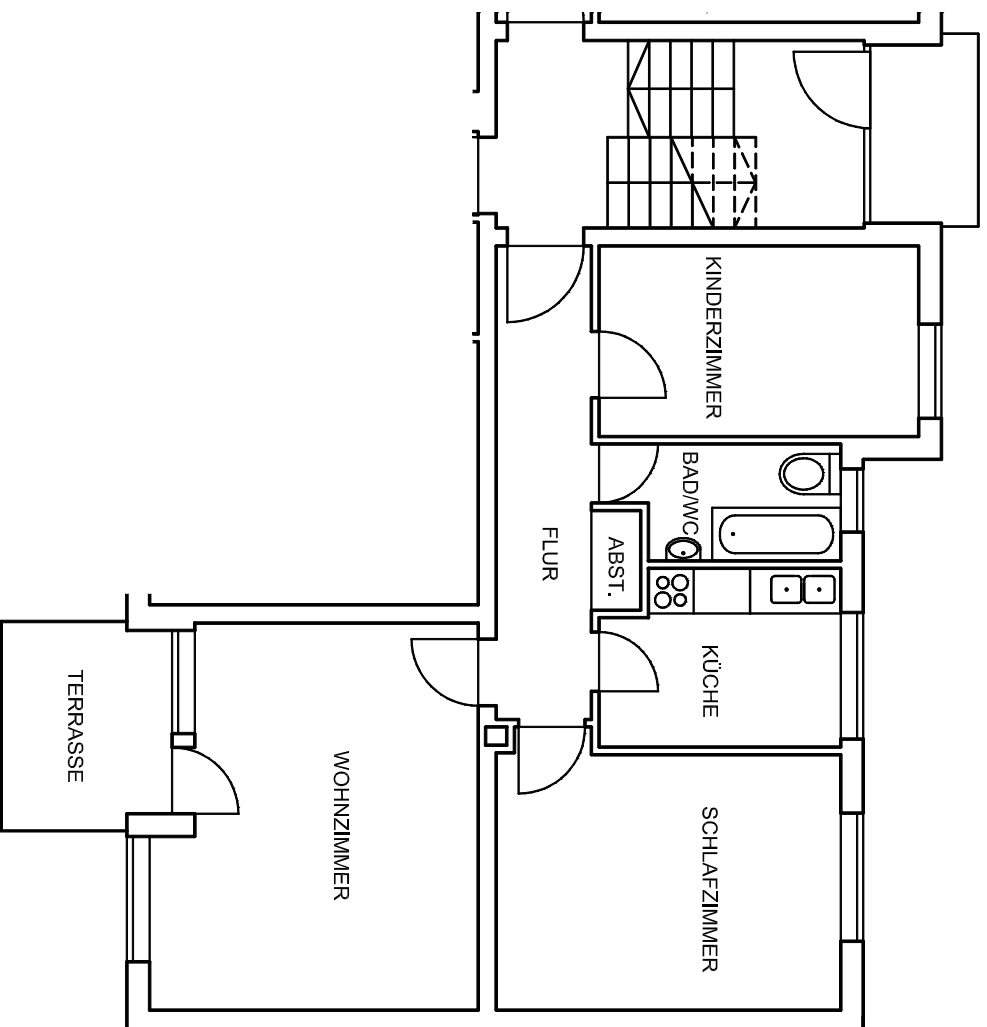

WIE 1014, München
Vogelloh 60, EG links

Wohnung 1014.0028.00

Gesamt 66,29 m²

Wohnzimmer	19,69 m ²
Schlafzimmer	15,67 m ²
Kinderzimmer	10,47 m ²
Küche	6,38 m ²
Bad/WC	4,13 m ²
Abstellnische	0,73 m ²
Flur	7,52 m ²
Terrasse	1,70 m ²

Abweichungen von den Abmessungen und Darstellungen sind möglich. Die Zeichnung ist nicht maßstäblich.

Stand 25.10.2004