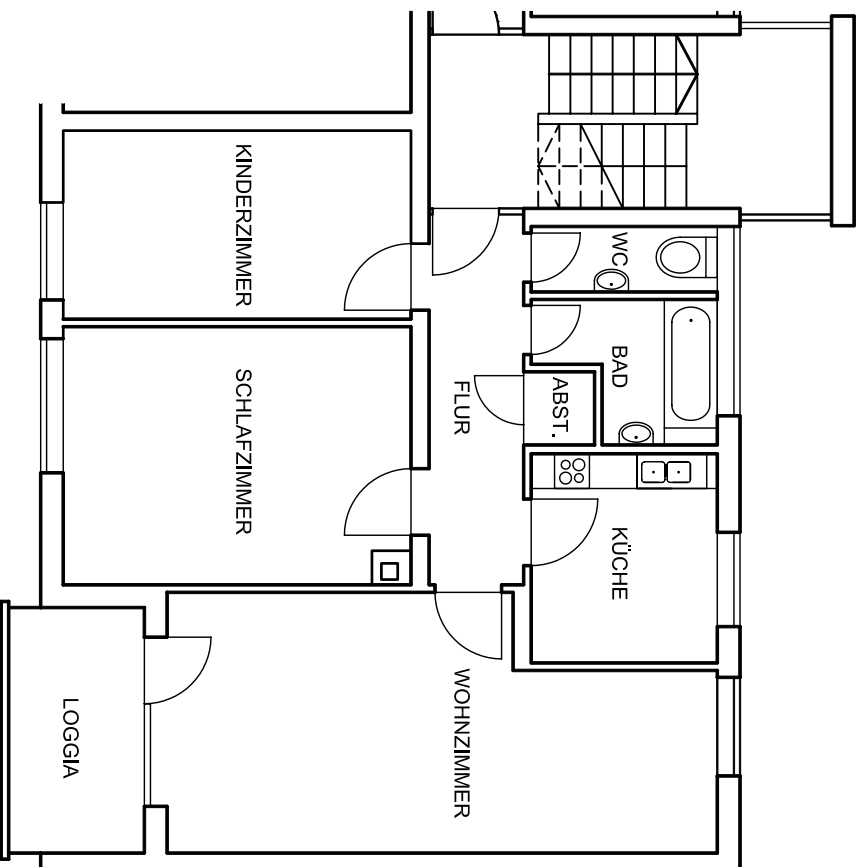

WIE 2113, Lenting  
Am Schanzl 29, 4.OG links

Wohnung 2113.0149.00

**Gesamt 69,46 m<sup>2</sup>**

Wohnzimmer	21,48 m <sup>2</sup>
Schlafzimmer	14,76 m <sup>2</sup>
Kinderzimmer	10,98 m <sup>2</sup>
Küche	6,65 m <sup>2</sup>
Bad	3,70 m <sup>2</sup>
WC	2,14 m <sup>2</sup>
Flur	6,01 m <sup>2</sup>
Abstellraum	0,78 m <sup>2</sup>
Loggia	2,96 m <sup>2</sup>

Abweichungen von den Abmessungen und Darstellungen sind möglich. Die Zeichnung ist nicht maßstäblich.

Stand 28.09.2004