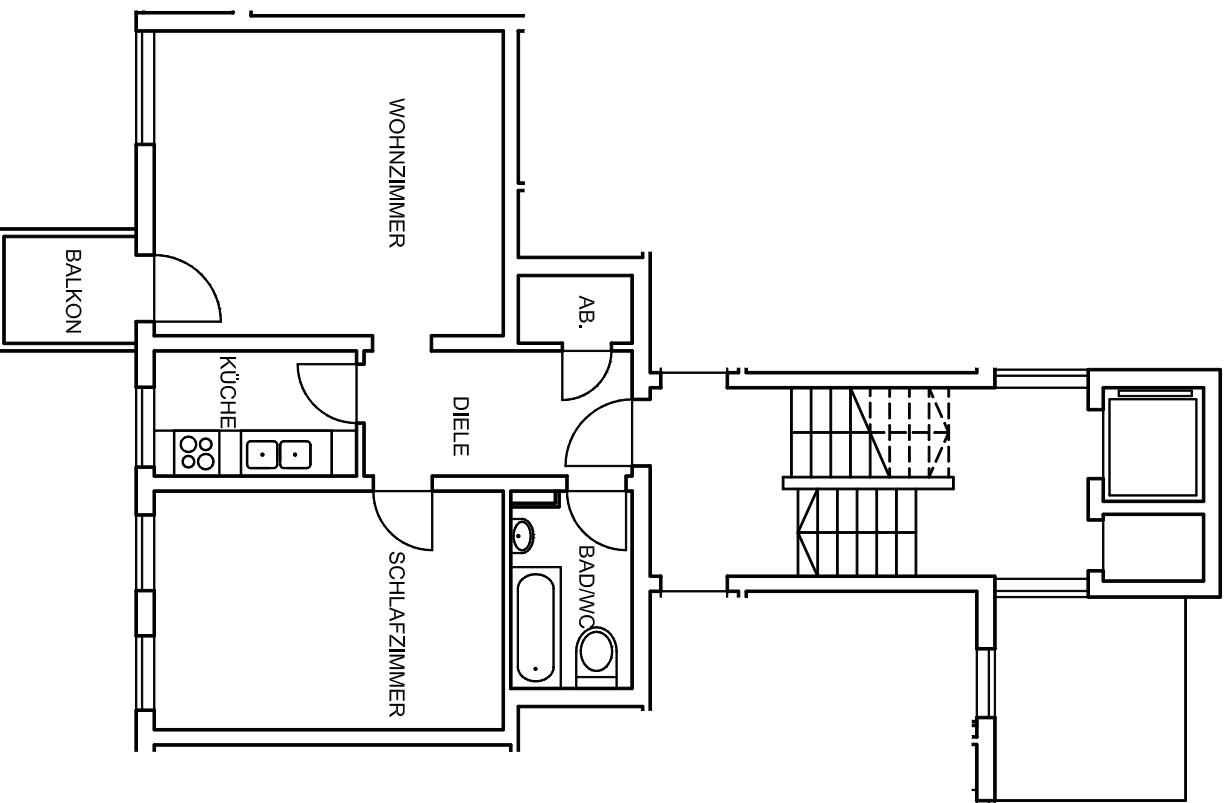

WIE 6029, Nürnberg  
Hochgerstraße 7, 7.OG mitte

Wohnung 6029.0050.00

**Gesamt 48,45 m<sup>2</sup>**

Wohnzimmer	17,75 m <sup>2</sup>
Schlafzimmer	14,00 m <sup>2</sup>
Küche	4,51 m <sup>2</sup>
Bad/WC	4,01 m <sup>2</sup>
Abstellraum	1,77 m <sup>2</sup>
Diele	5,22 m <sup>2</sup>
Balkon	1,19 m <sup>2</sup>

Abweichungen von den Abmessungen und Darstellungen sind möglich. Die Zeichnung ist nicht maßstäblich.

Stand 14.12.2005