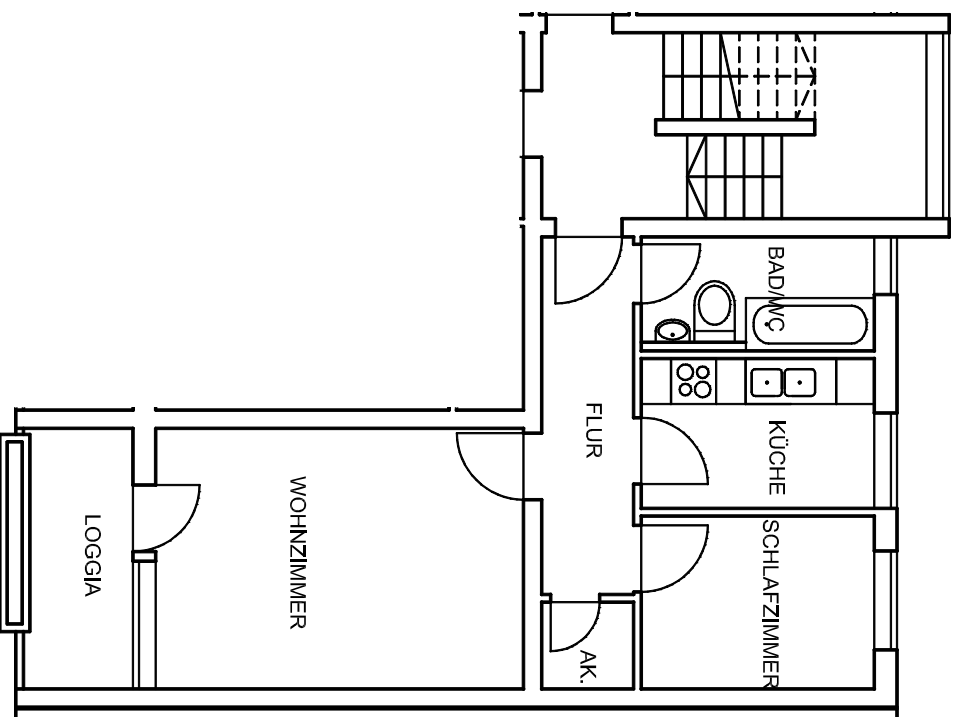

WIE 8052, Augsburg  
Karlsbader Str. 22, 1.OG links

Wohnung 8052.0016.00

**Gesamt 44,16 m<sup>2</sup>**

Wohnzimmer	16,65 m <sup>2</sup>
Schlafzimmer	7,03 m <sup>2</sup>
Küche	6,11 m <sup>2</sup>
Bad/WC	4,51 m <sup>2</sup>
Flur	5,85 m <sup>2</sup>
Abstellkammer	1,45 m <sup>2</sup>
Loggia	2,56 m <sup>2</sup>

Abweichungen von den Abmessungen und Darstellungen sind möglich. Die Zeichnung ist nicht maßstäblich.

Stand 03.08.2005