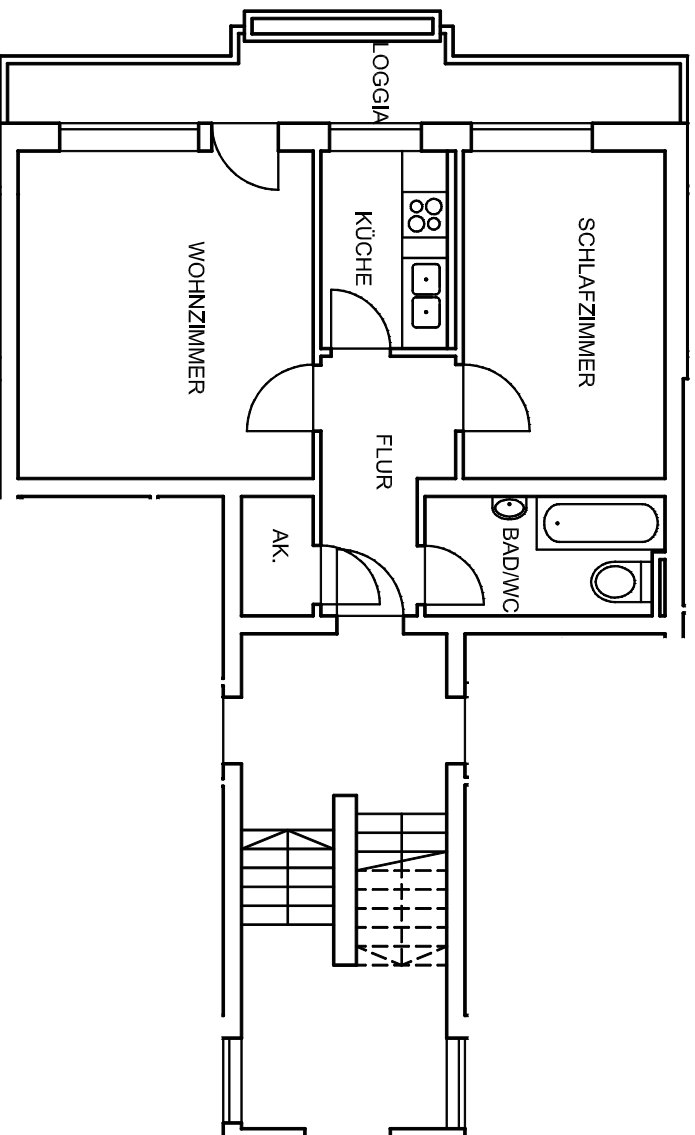

**WIE 8052, Augsburg**  
**Magdeburger Str. 2, 3.OG mitte**

**Wohnung 8052.0051.00**

**Gesamt 49,42 m<sup>2</sup>**

Wohnzimmer	17,47 m <sup>2</sup>
Schlafzimmer	12,01 m <sup>2</sup>
Küche	4,62 m <sup>2</sup>
Bad/WC	4,72 m <sup>2</sup>
Flur	5,01 m <sup>2</sup>
Abstellkammer	1,47 m <sup>2</sup>
Loggia	4,12 m <sup>2</sup>

Abweichungen von den Abmessungen und Darstellungen sind möglich. Die Zeichnung ist nicht maßstäblich.

Stand 03.08.2005