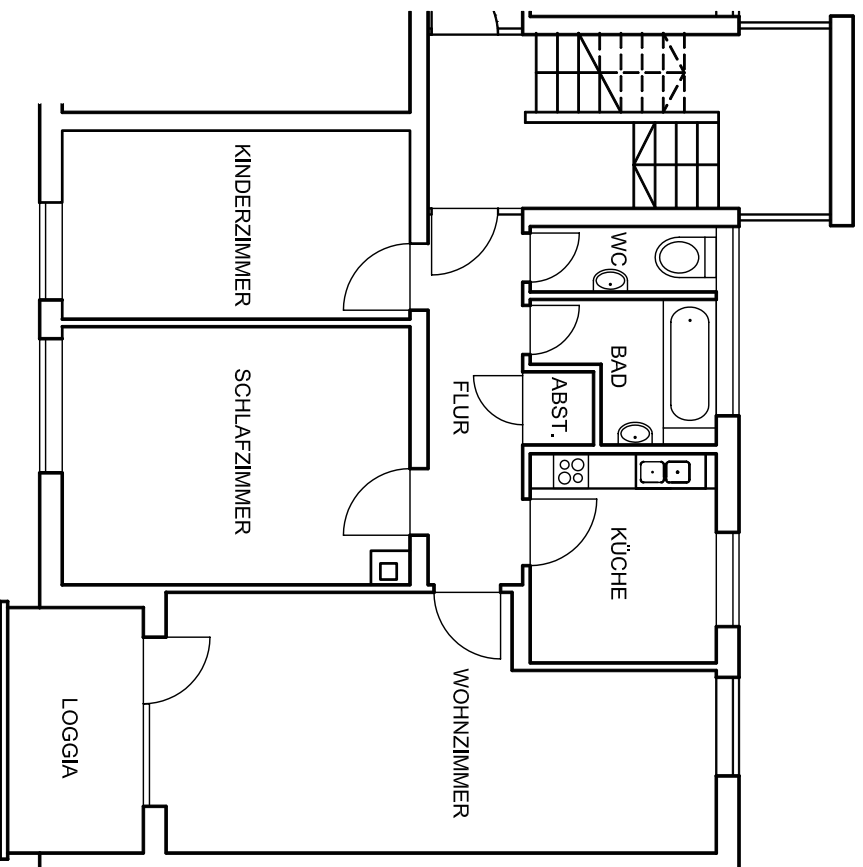

WIE 2113, Lenting
Am Schanzl 3, 2.OG links

Wohnung 2113.0181.00

Gesamt 69,46 m²

Wohnzimmer	21,48 m ²
Schlafzimmer	14,76 m ²
Kinderzimmer	10,98 m ²
Küche	6,65 m ²
Bad	3,70 m ²
WC	2,14 m ²
Flur	6,01 m ²
Abstellraum	0,78 m ²
Loggia	2,96 m ²