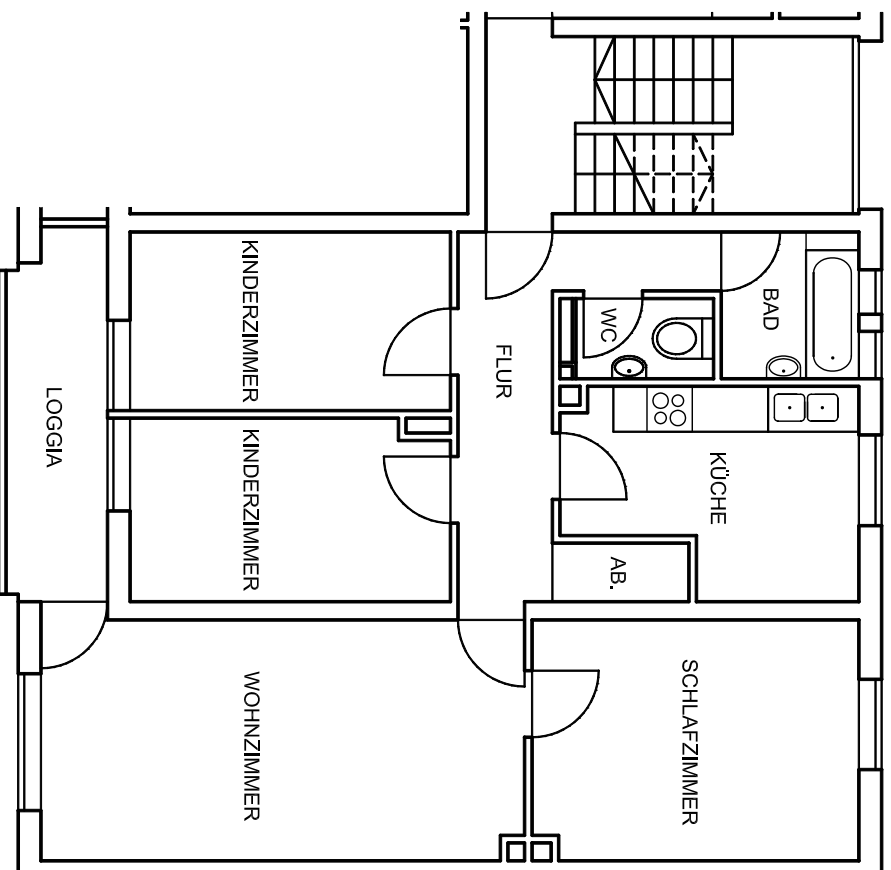

WIE 6014, Nürnberg
Friesenstr. 50, 1.OG links

Wohnung 6014.0117.00

Gesamt	78,87 m²
Wohnzimmer	19,79 m ²
Schlafzimmer	13,28 m ²
Kinderzimmer	9,77 m ²
Kinderzimmer	9,56 m ²
Küche	9,10 m ²
Bad	3,49 m ²
WC	2,01 m ²
Abstellraum	1,46 m ²
Flur	7,36 m ²
Loggia	3,05 m ²

Abweichungen von den Abmessungen und Darstellungen sind möglich. Die Zeichnung ist nicht maßstäblich.

Stand 01.09.2005