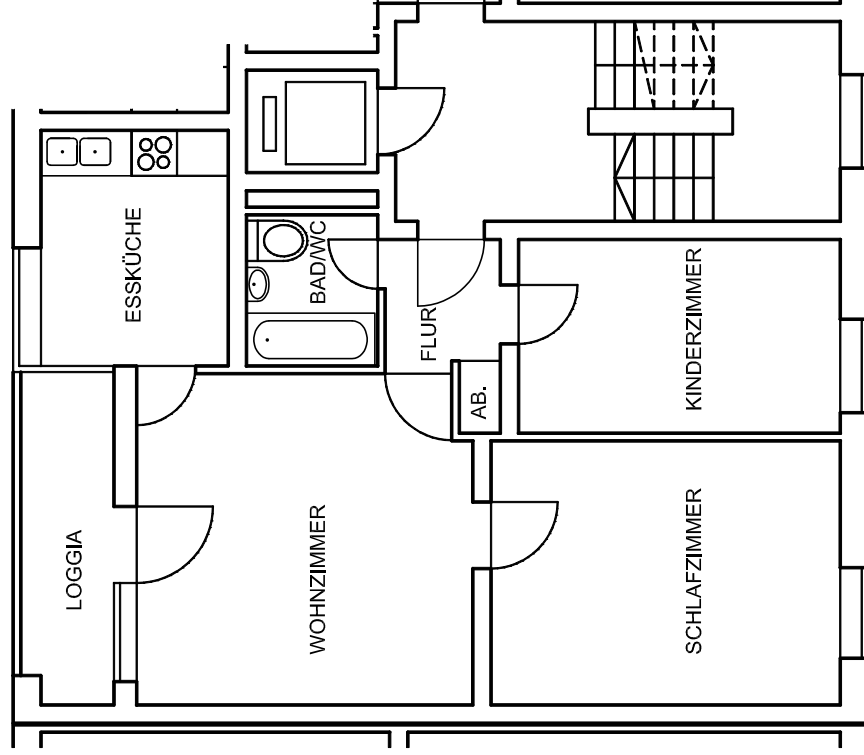

WIE 1135, München
Paulckestraße 5, 6.OG links

Wohnung 1135.0157.00

Gesamt 60,82 m²

Wohnzimmer	19,05 m ²
Schlafzimmer	15,53 m ²
Kinderzimmer	10,19 m ²
Essküche	7,13 m ²
Bad/WC	3,32 m ²
Flur	2,75 m ²
Abstellraum	0,55 m ²
Loggia	2,30 m ²

Abweichungen von den Abmessungen und Darstellungen sind möglich. Die Zeichnung ist nicht maßstäblich.

Stand 05.12.2005