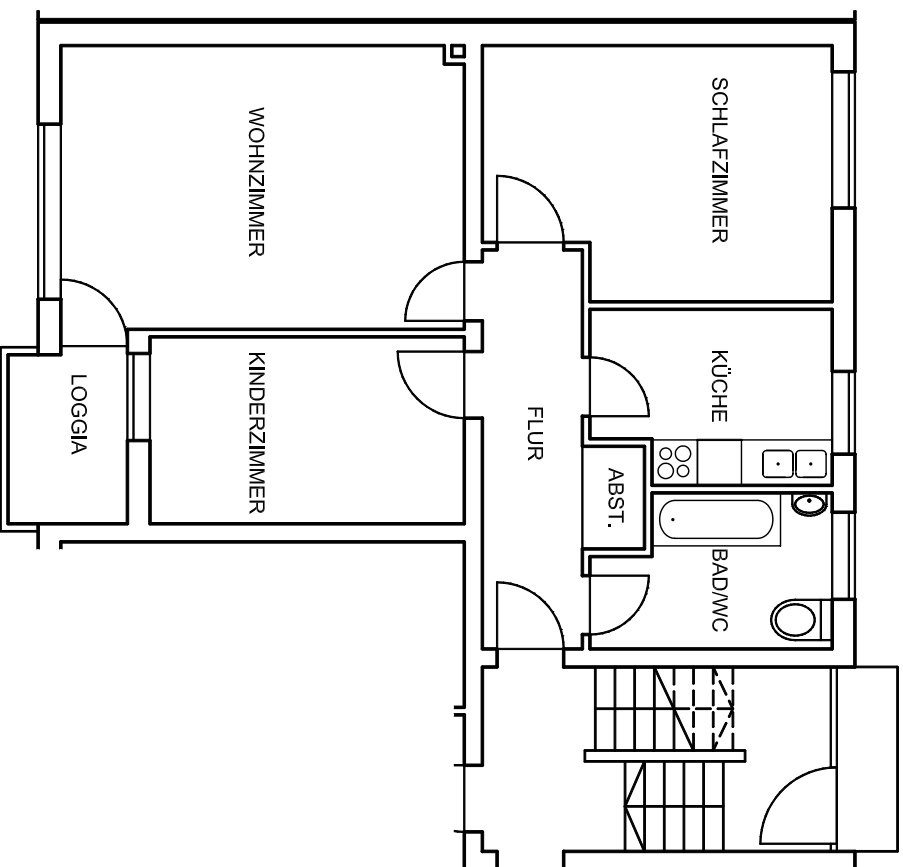

**WIE 1015, München**  
**Milbertshofener Platz 9, EG rechts**

**Wohnung 1015.0144.00**

**Gesamt 65,95 m<sup>2</sup>**

Wohnzimmer	19,31 m <sup>2</sup>
Schlafzimmer	14,67 m <sup>2</sup>
Kinderzimmer	10,10 m <sup>2</sup>
Küche	6,98 m <sup>2</sup>
Bad/WC	5,72 m <sup>2</sup>
Flur	6,43 m <sup>2</sup>
Abstellraum	1,02 m <sup>2</sup>
Loggia	1,72 m <sup>2</sup>

Abweichungen von den Abmessungen und Darstellungen sind möglich. Die Zeichnung ist nicht maßstäblich.

Stand 19.10.2004